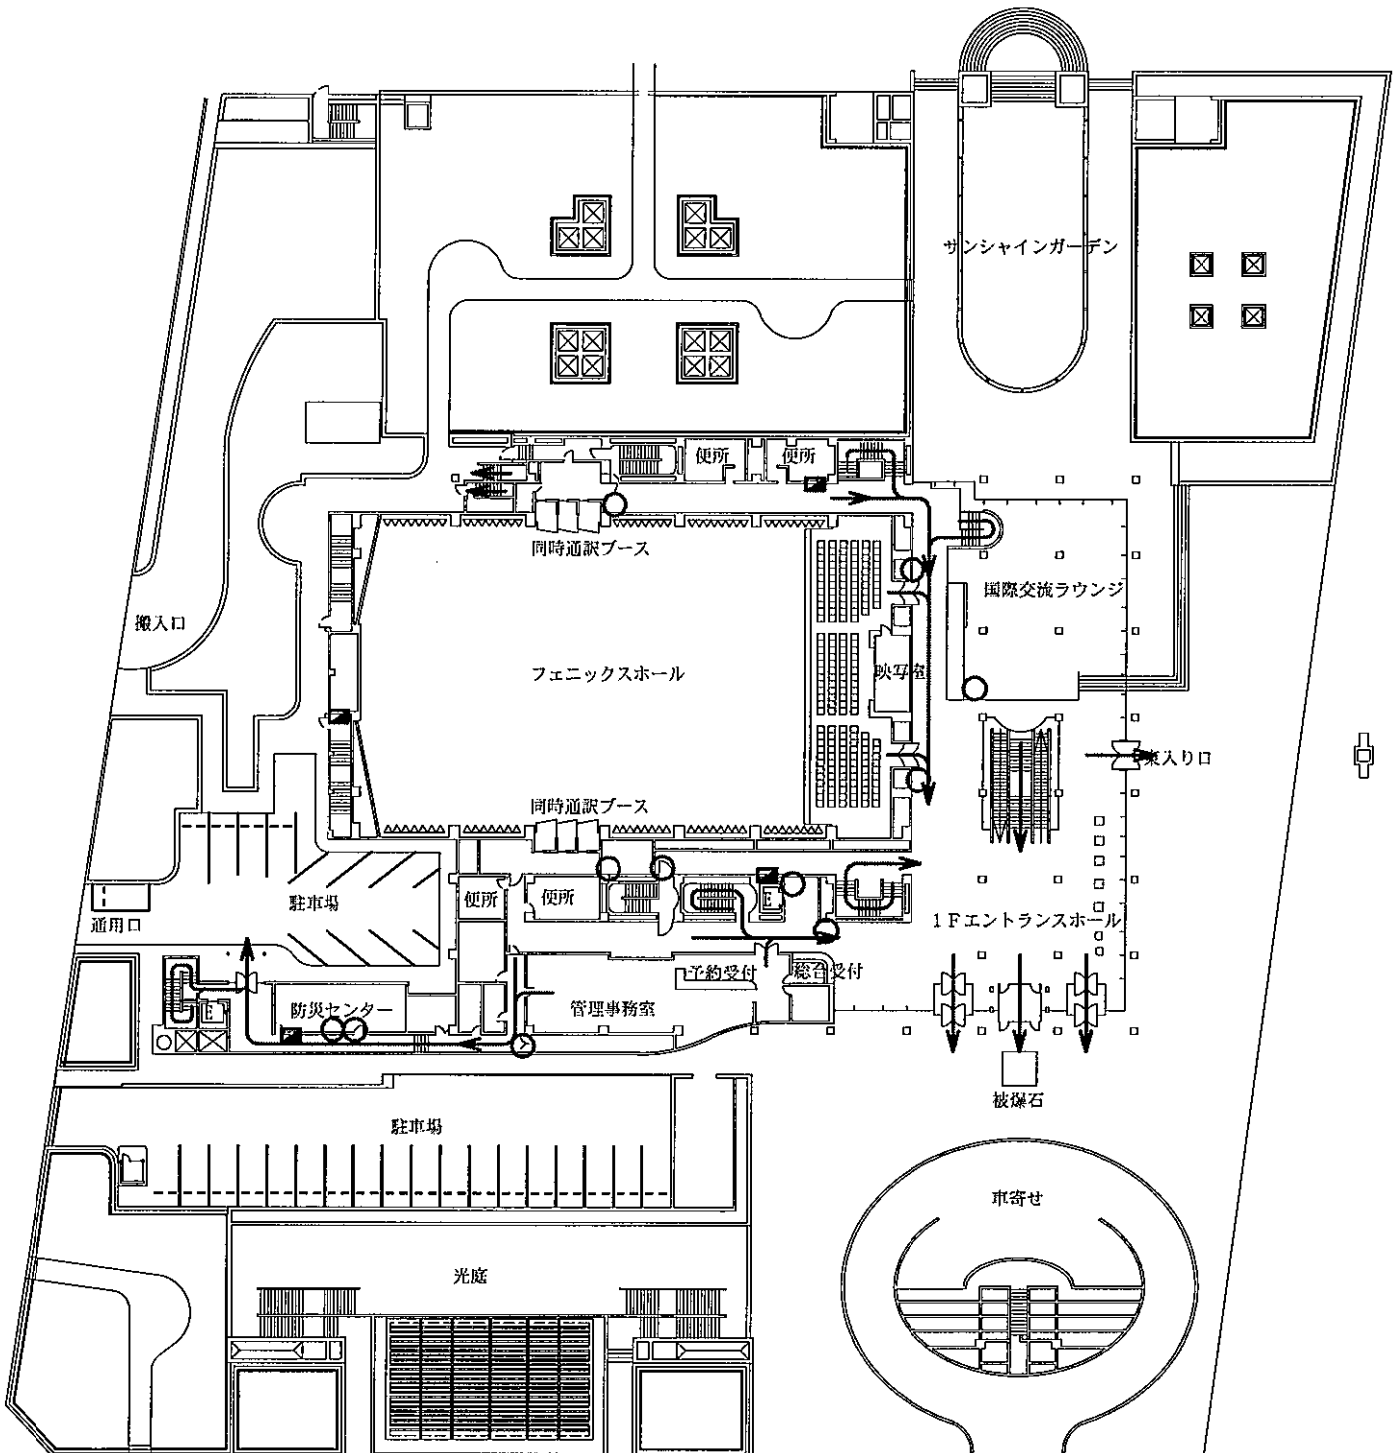

非常避難経路図

←	避難経路
○	消火器
■	屋内消火栓

1階

1/650

非常避難経路図

←	避難経路
○	消火器
■	屋内消火栓

1/650

非常避難経路図

←	避難経路
○	消火器
■	屋内消火栓

地下1階

1/650

非常避難経路図

←	避難経路
○	消火器
■	屋内消火栓

地下2階

1/650