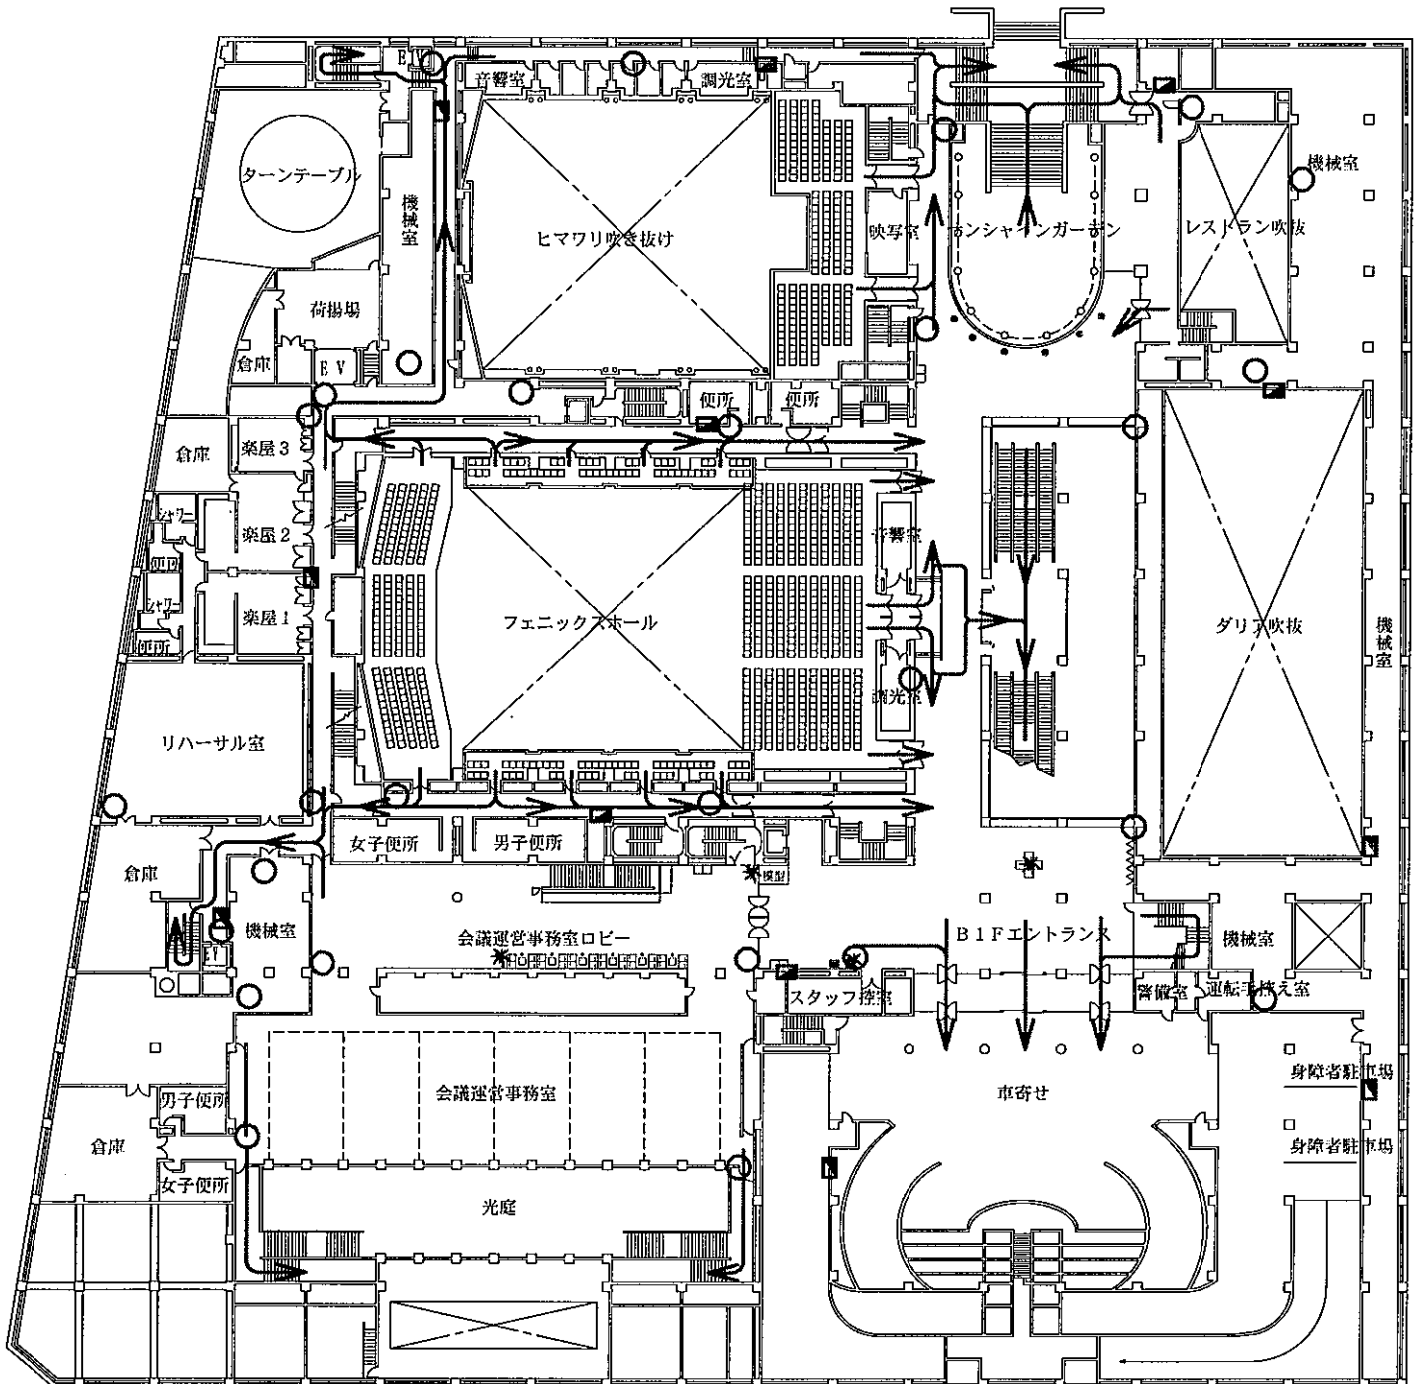

非常避難経路図

←	避難経路
○	消火器
■	屋内消火栓

地下1階

1/650