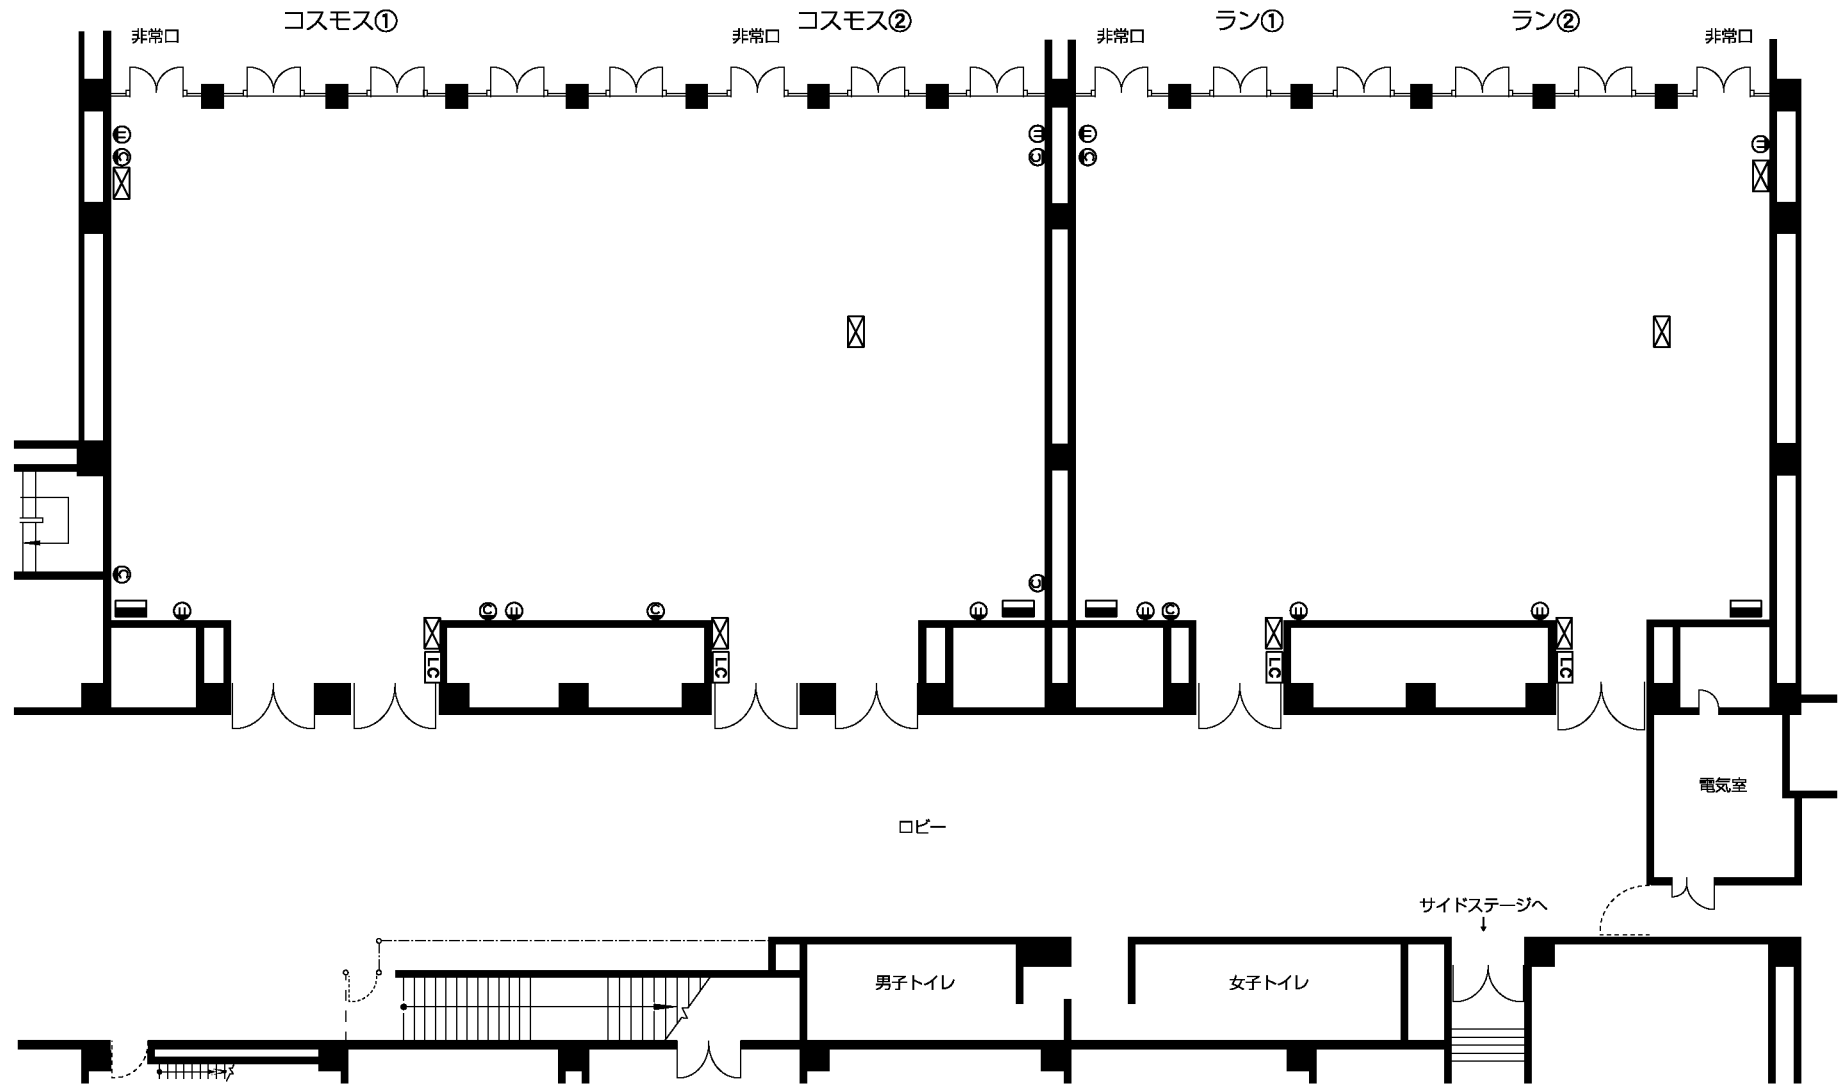

コスモス

ラン

凡例

AVCワゴン 接続コンセント盤(音声・映像・照明)	C型コンセント(20A)
マイク・スピーカー・ビデオコンセント及びACコンセント	一般コンセント(15A)
LC 照明コントローラー	