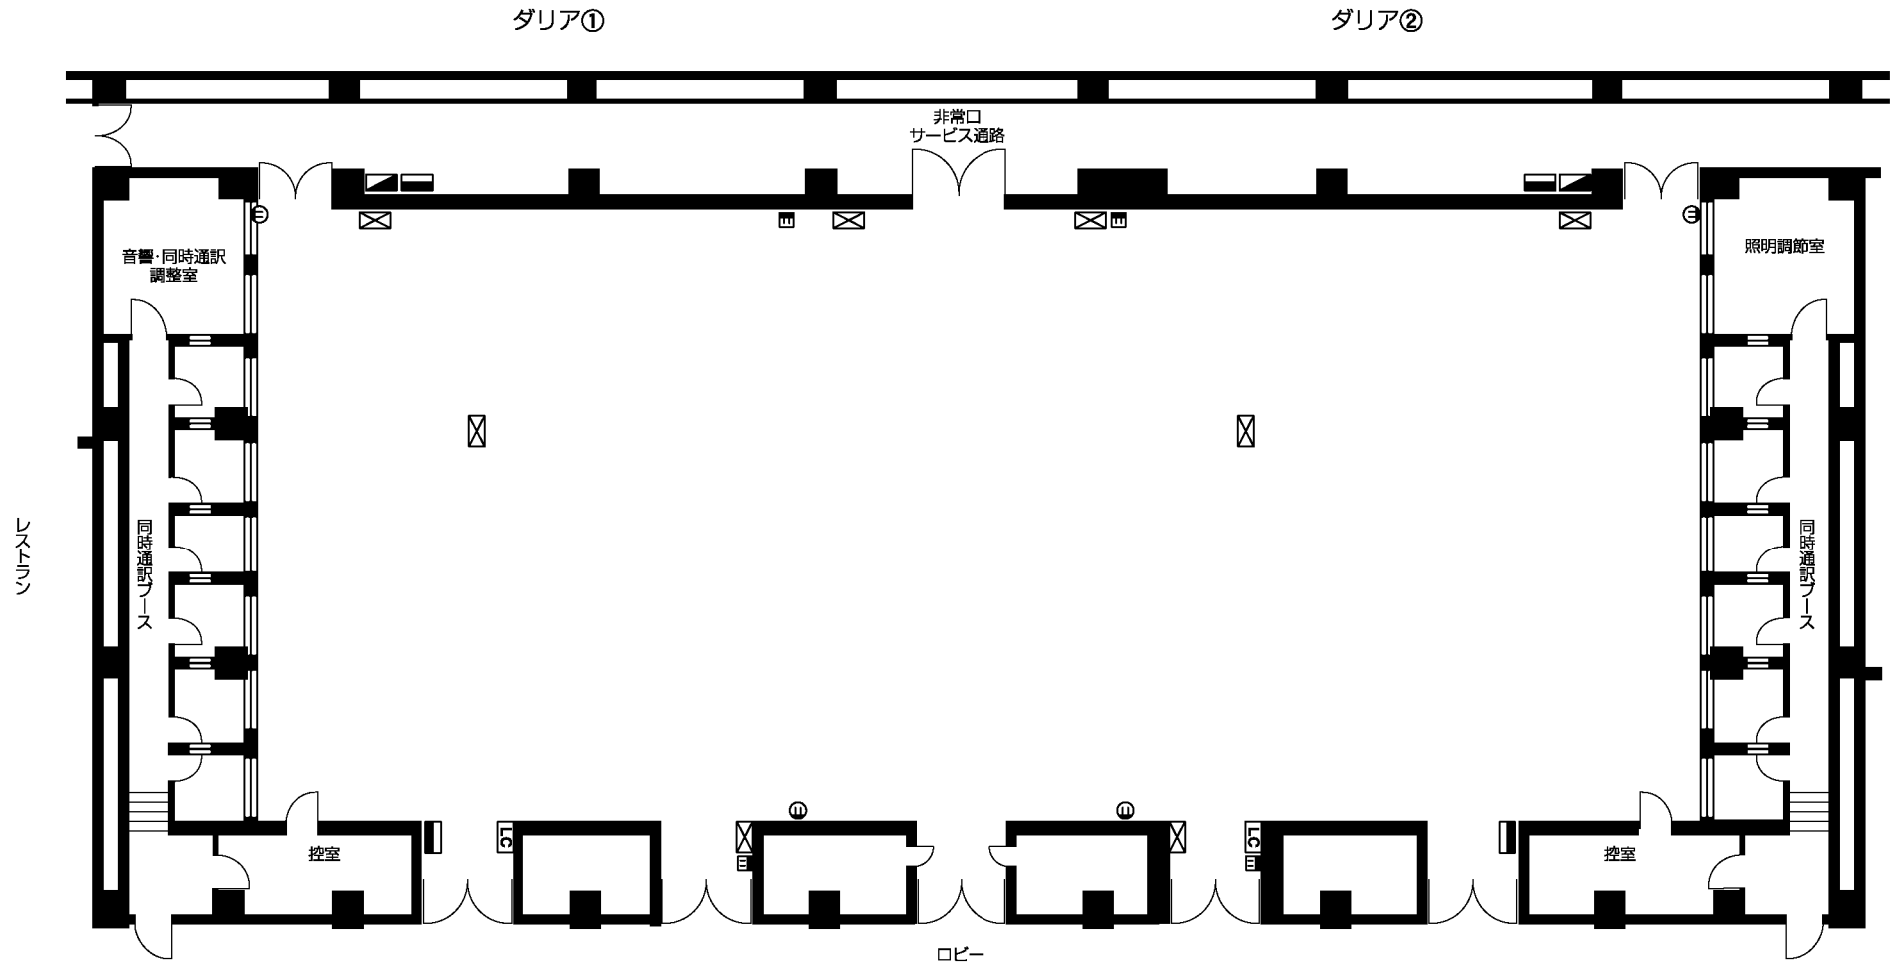

# 大会議室「ダリア」平面図

## 凡例

- 仮設電源盤 1φ 3W 30A 3φ 3W 50A
- AVCフゴン 接続コンセント盤(音声・映像・照明)
- ⊗ マイク・スピーカー・ビデオコンセント及びACコンセント
- LC 照明コントローラー
- ⊞ C型30A3ヶ口、C型20A1ヶ口
- ⊕ 一般コンセント(15A)
- ⊞ 照明コンセント(30A)