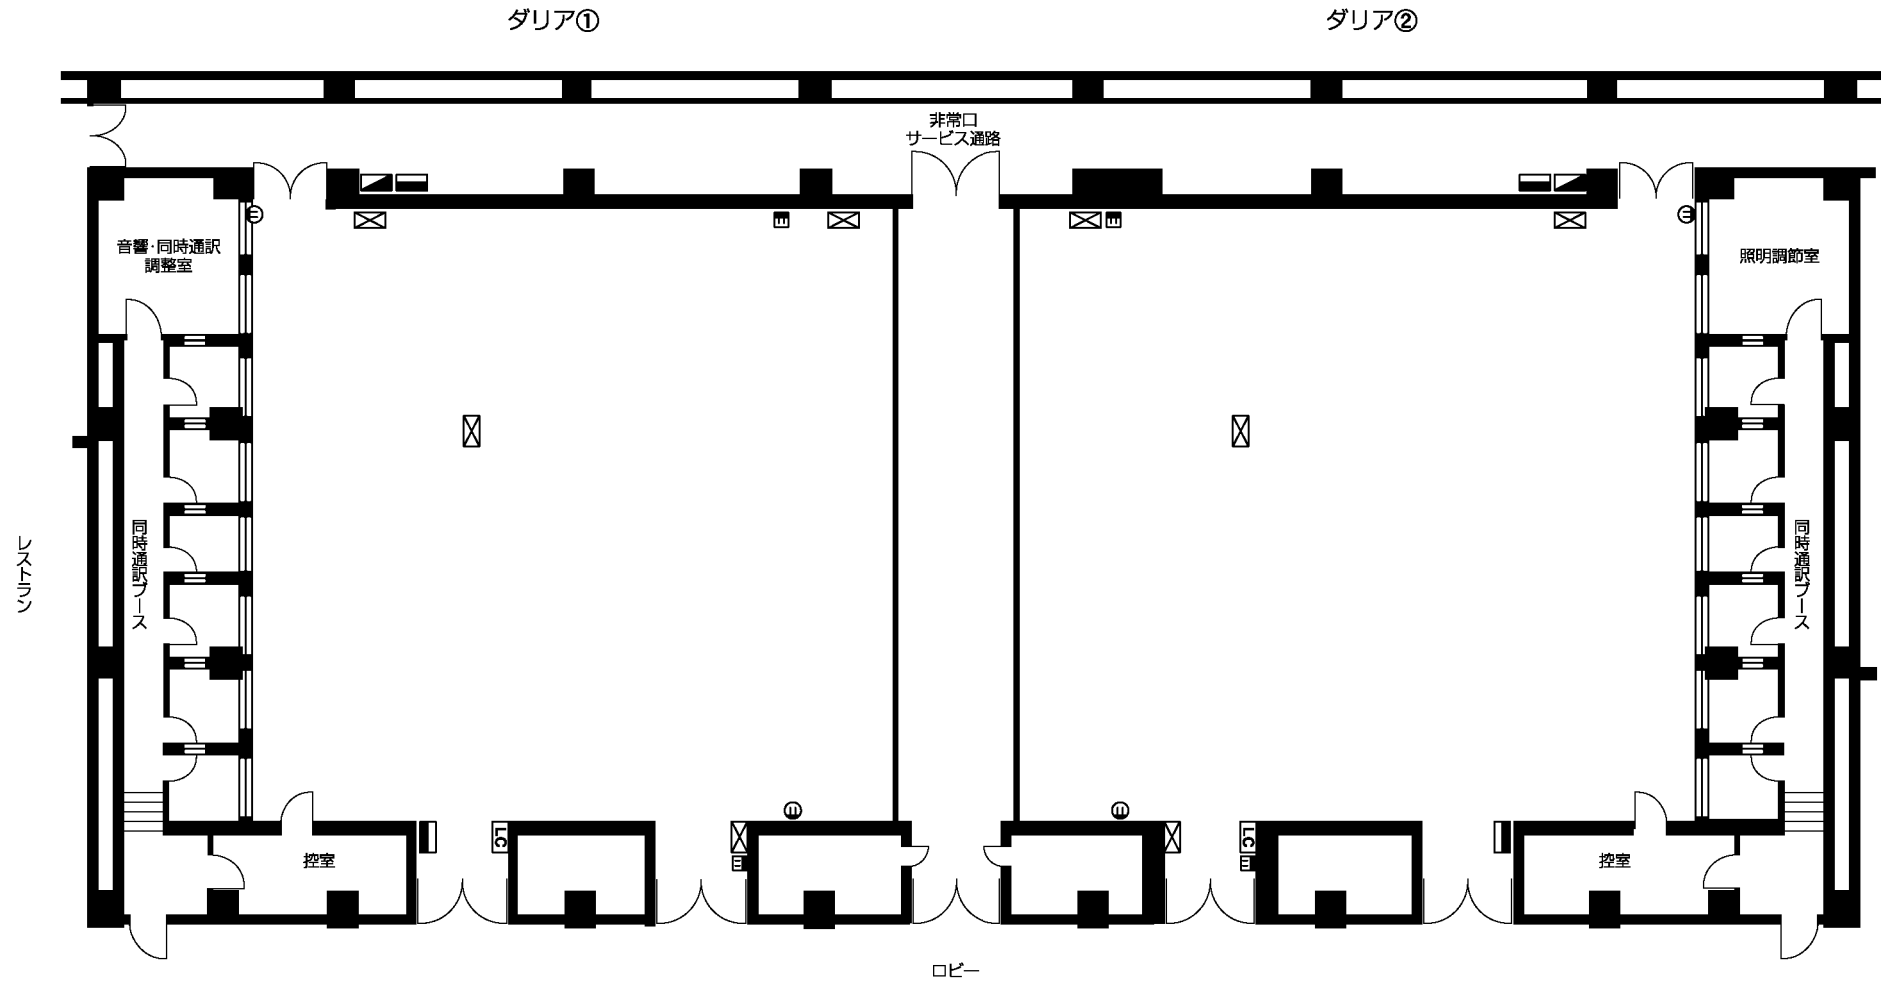

# 大会議室「ダリア」平面図 (1/2使用)

凡例

	仮設電源盤 1φ 3W 30A 3φ 3W 50A		C型30A3ヶ口、C型20A1ヶ口
	AVCフゴン 接続コンセント盤(音声・映像・照明)		一般コンセント(15A)
	マイク・スピーカー・ビデオコンセント及びAVコンセント		照明コンセント(30A)
	LC 照明コントローラー		