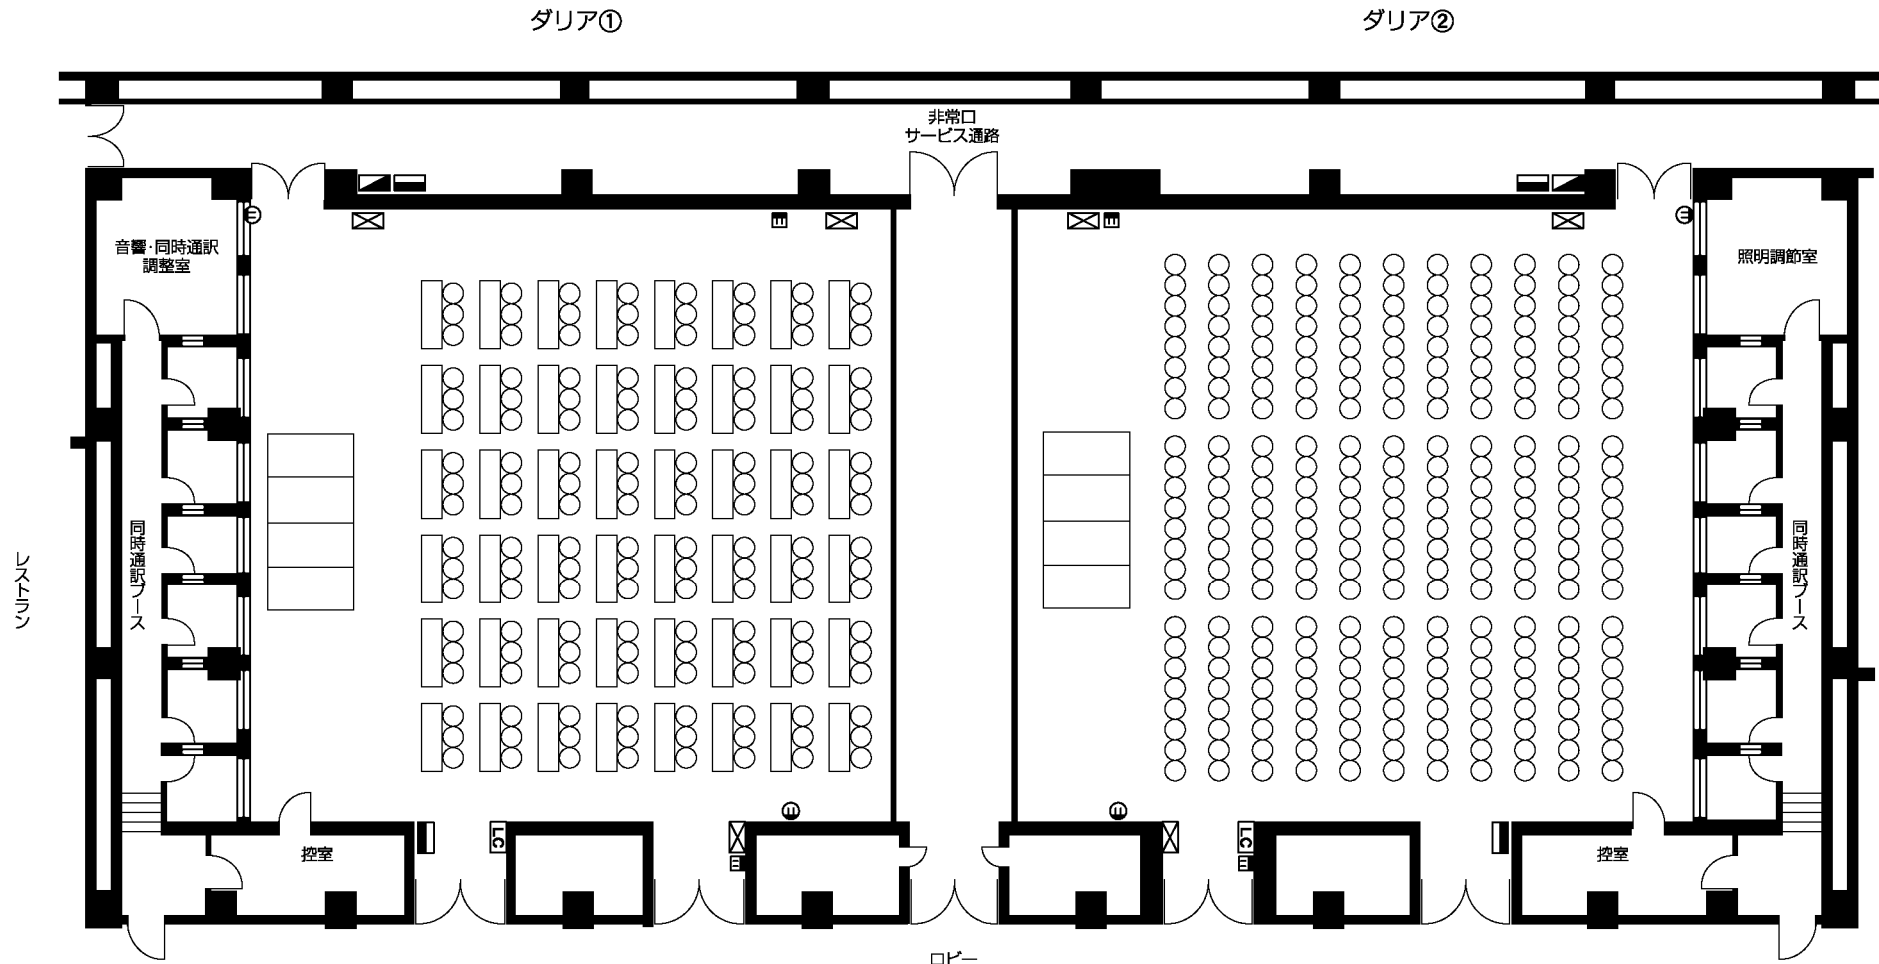

大会議室「ダリア」(1/2使用) スクール・シアター形式

スクール形式 144名(3名掛け)
96名(2名掛け)

シアター形式 264名

凡例

- 仮設電源盤 1φ 3W 30A 3φ 3W 50A
- AVCフゴン 接続コンセント盤(音声・映像・照明)
- ⊗ マイク・スピーカー・ビデオコンセント及びAVコンセント
- LC 照明コントローラー
- C型30A3ヶ口、C型20A1ヶ口
- ⓪ 一般コンセント(15A)
- 照明コンセント(30A)