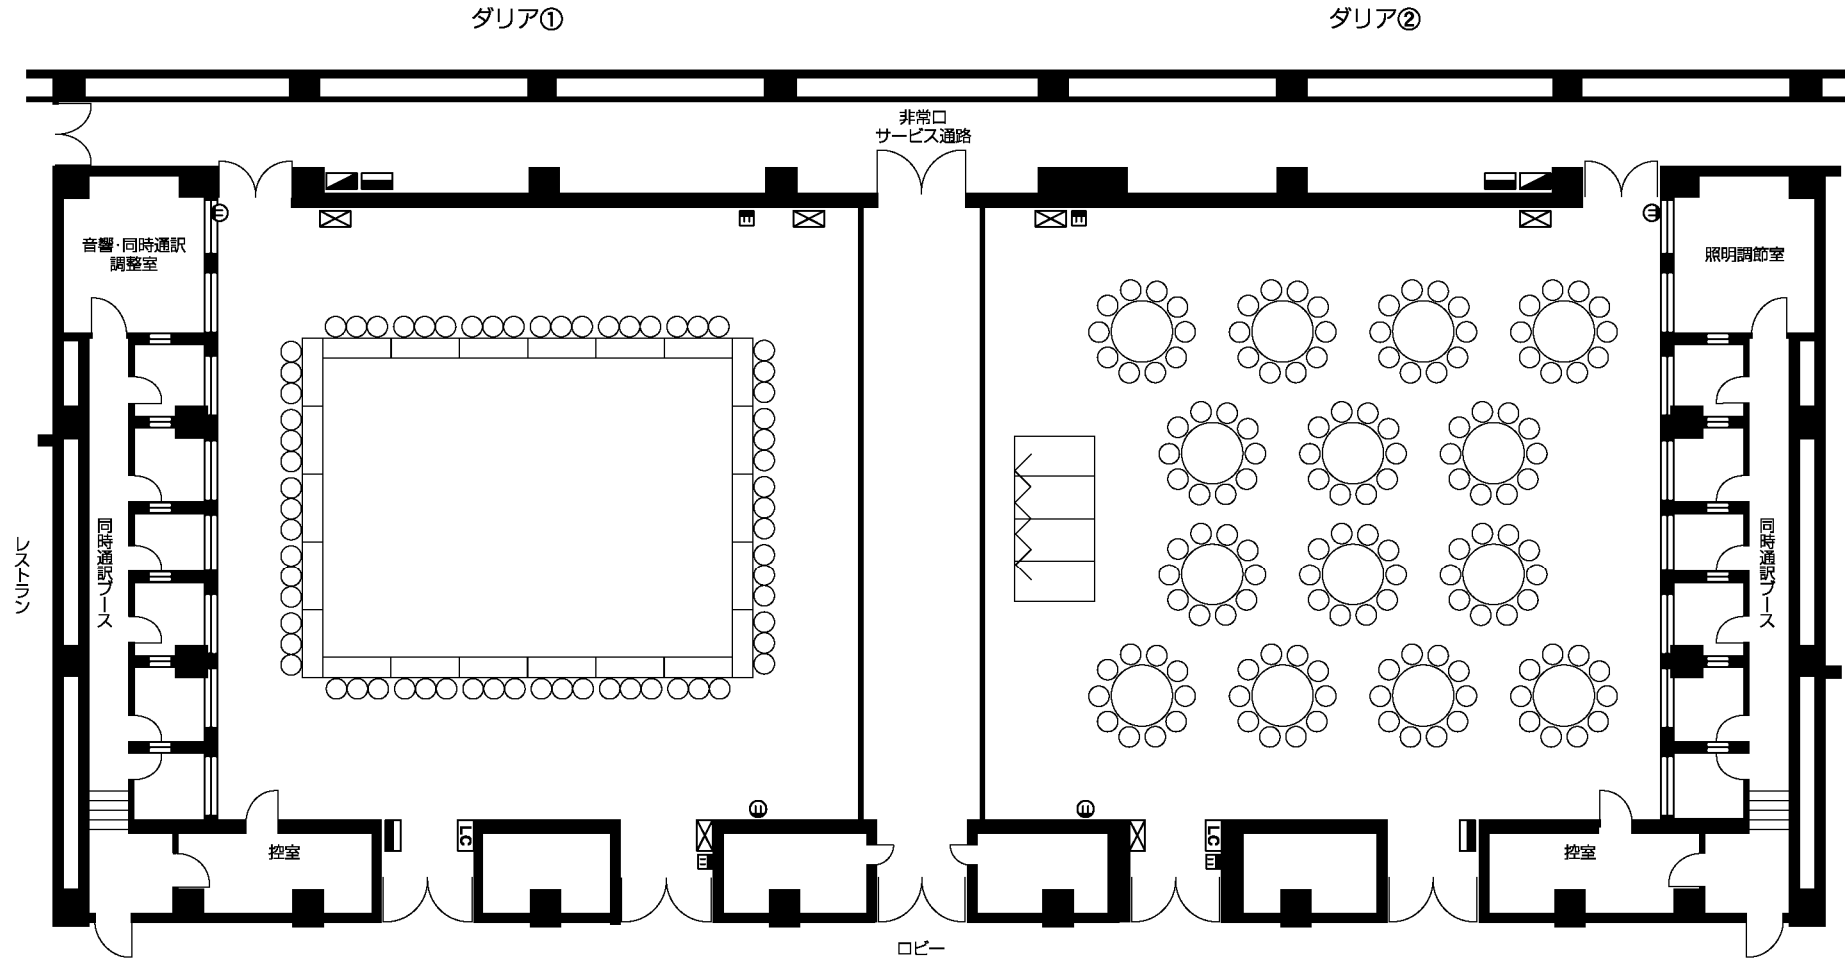

# 大会議室「ダリア」平面図 (1/2使用) 口の字・パーティ形式

口の字形式 66名(3名掛け)  
44名(2名掛け)

パーティ形式 140名/立食200名

凡例

- 仮設電源盤 1φ 3W 30A 3φ 3W 50A
- AV/Cフゴン 接続コンセント盤(音声・映像・照明)
- マイク・スピーカー・ビデオコンセント及びAVコンセント
- LC 照明コントローラー
- C型30A3ヶ口、C型20A1ヶ口
- 一般コンセント(15A)
- 照明コンセント(30A)