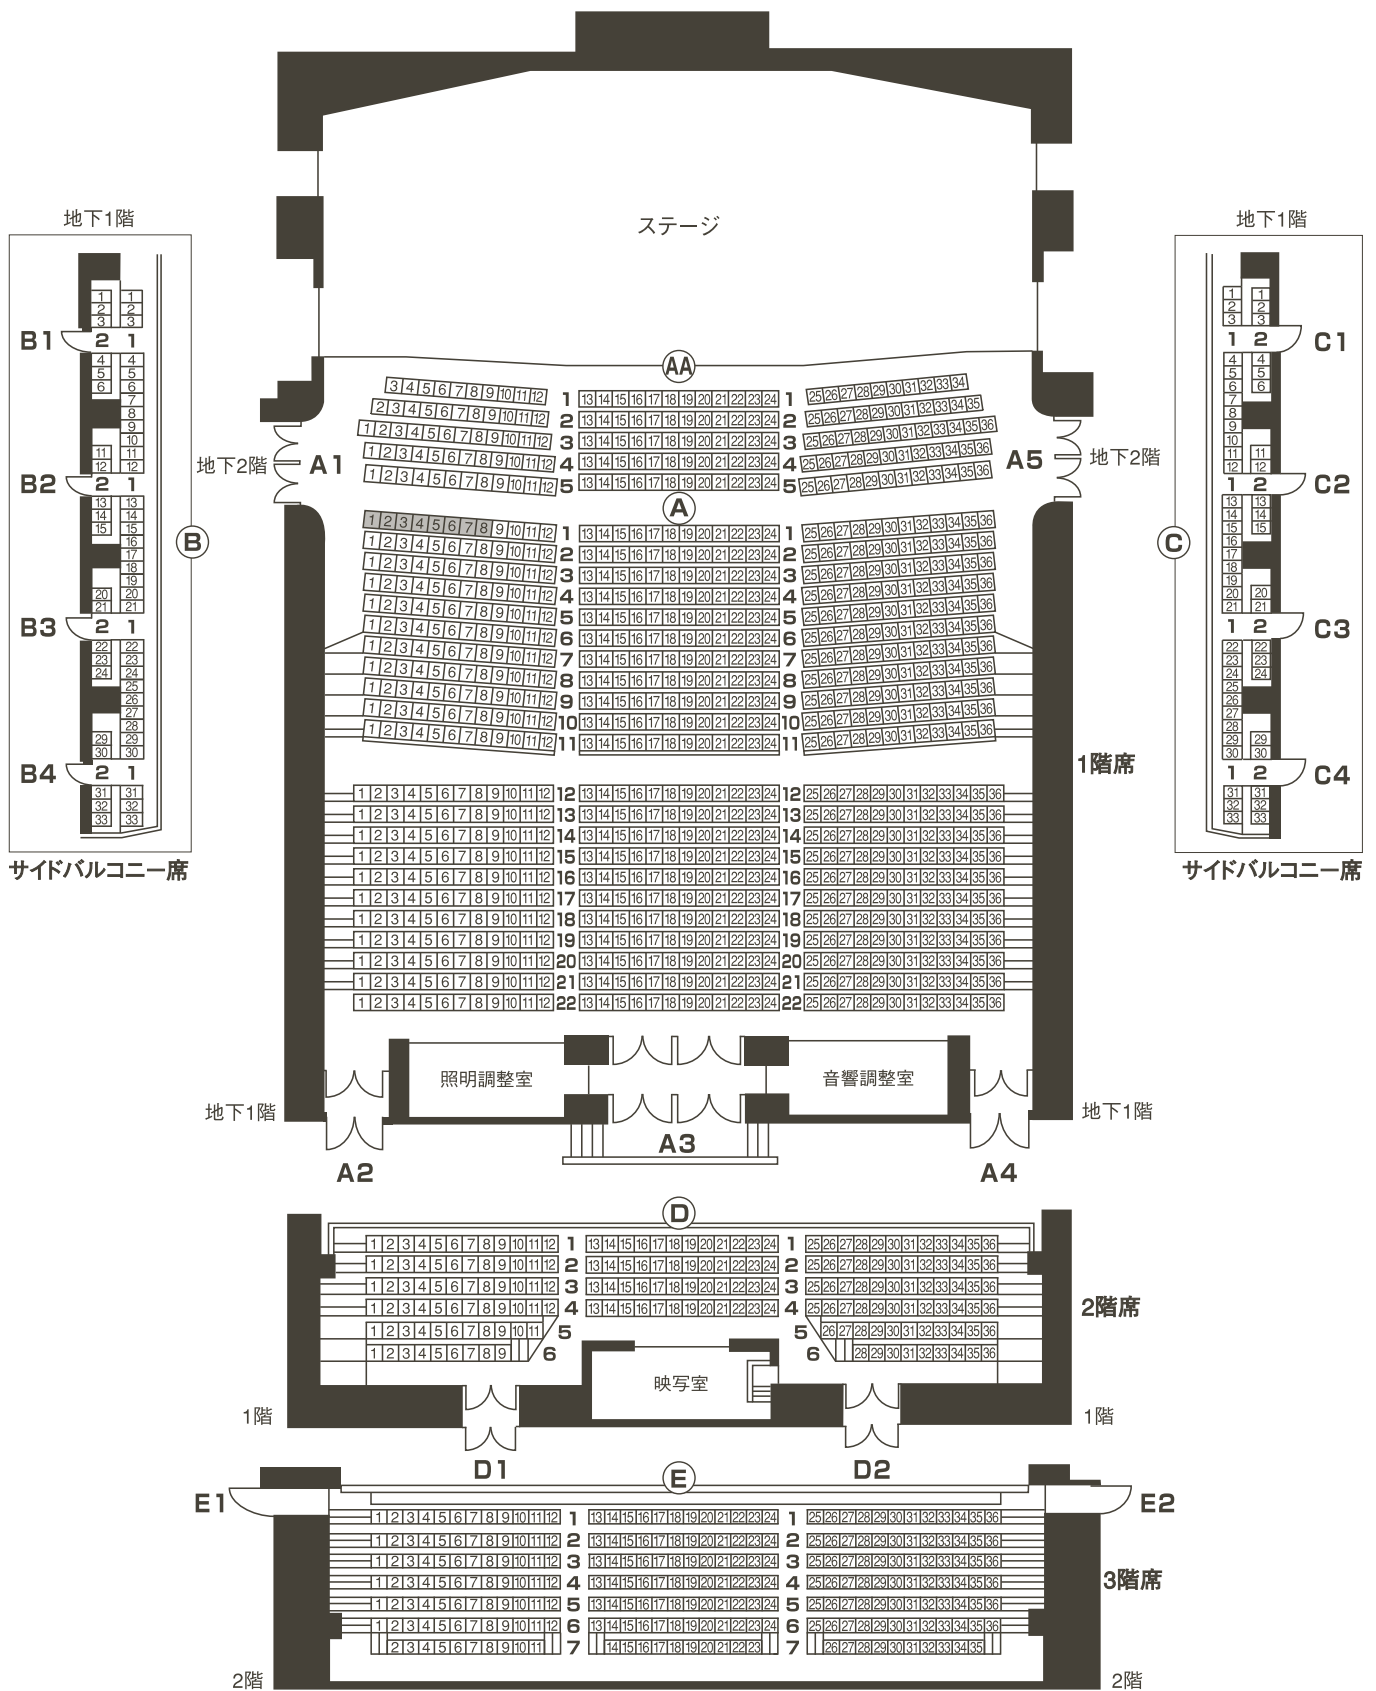

フェニックスホール座席表 (エンドステージ形式)

客席総数1,504席

AA1階席：174席、A1階席：792席、Bサイドバルコニー席：54席

Cサイドバルコニー席：54席、D2階席：184席、E3階席：246席

※車椅子対応可能席 A-1-1～A-1-8