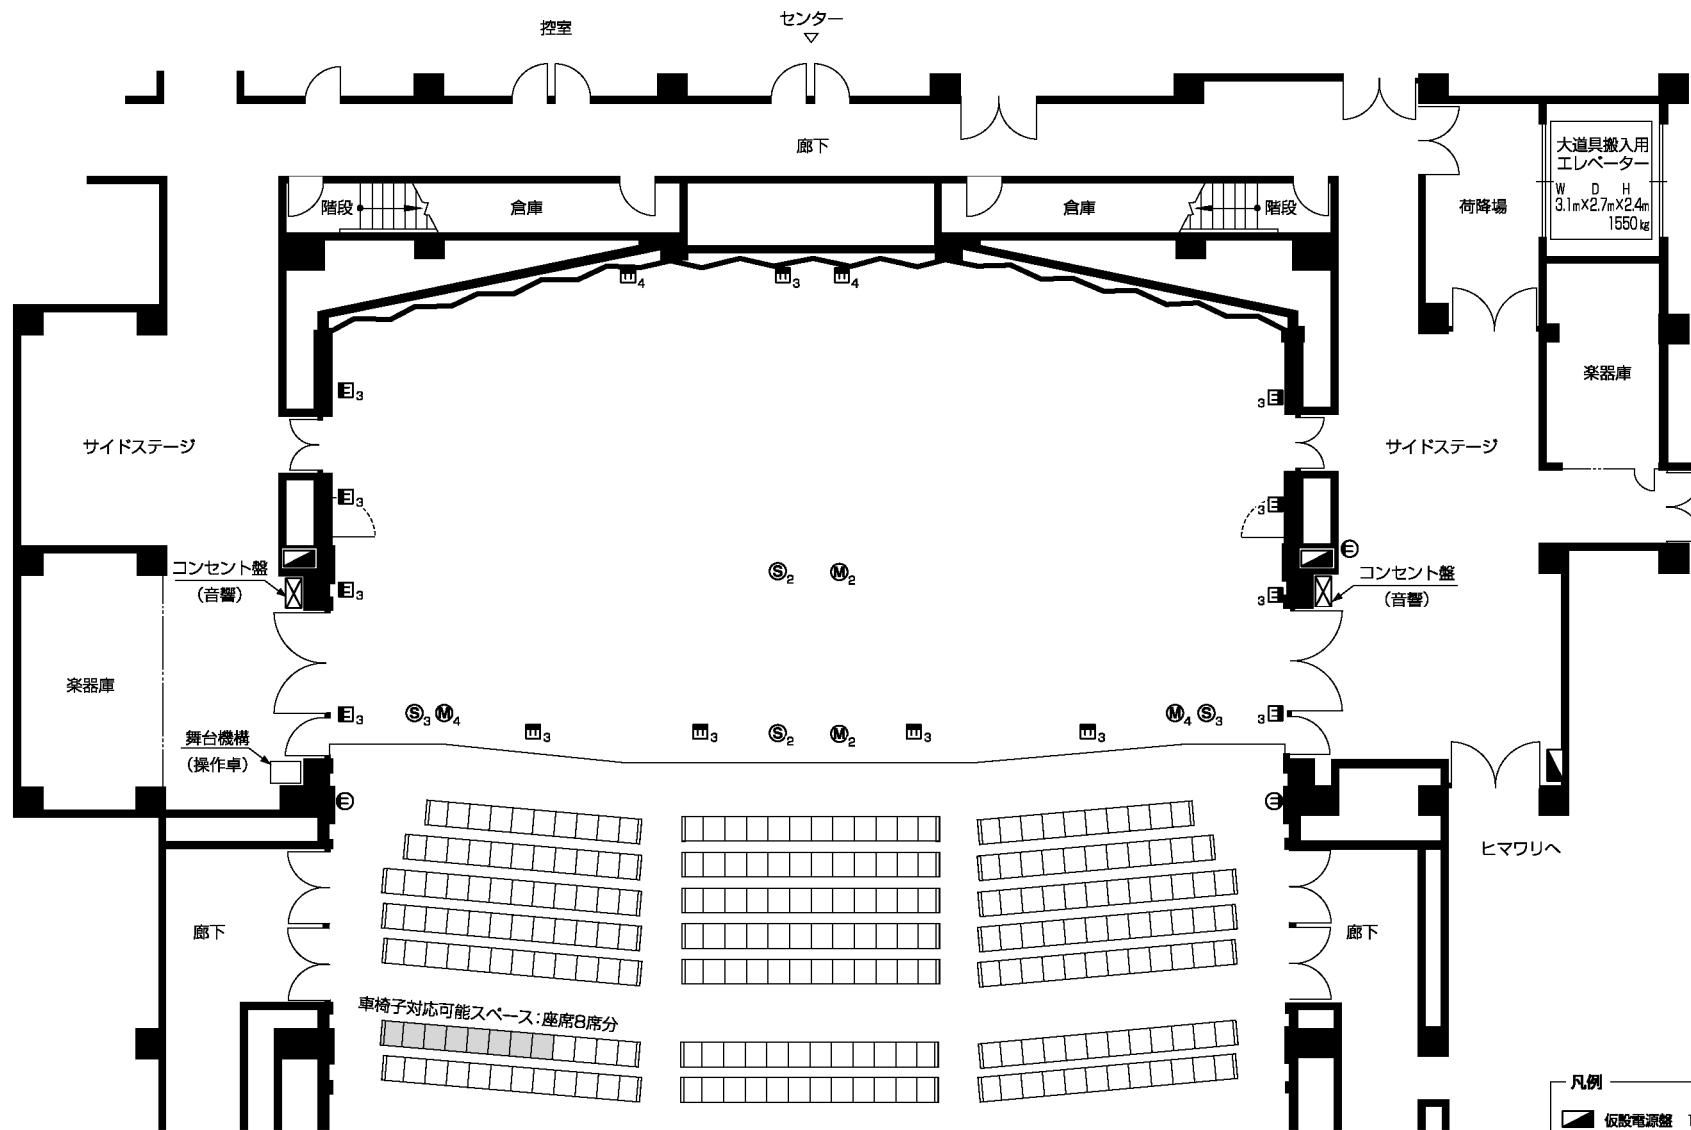

# フェニックスホール 舞台平面図(エンドステージ形式)

- 凡例
- 仮設電源盤 1φ 3W 30A 3φ 3W 50A
  - ⊠ マイク・スピーカー・ビデオコンセント及びACコンセント
  - ⓪ 一般コンセント(15A)
  - Ⓜ 照明コンセント(30A)
  - Ⓜ マイクコンセント
  - Ⓢ スピーカーコンセント

※数字は接続口数を表す