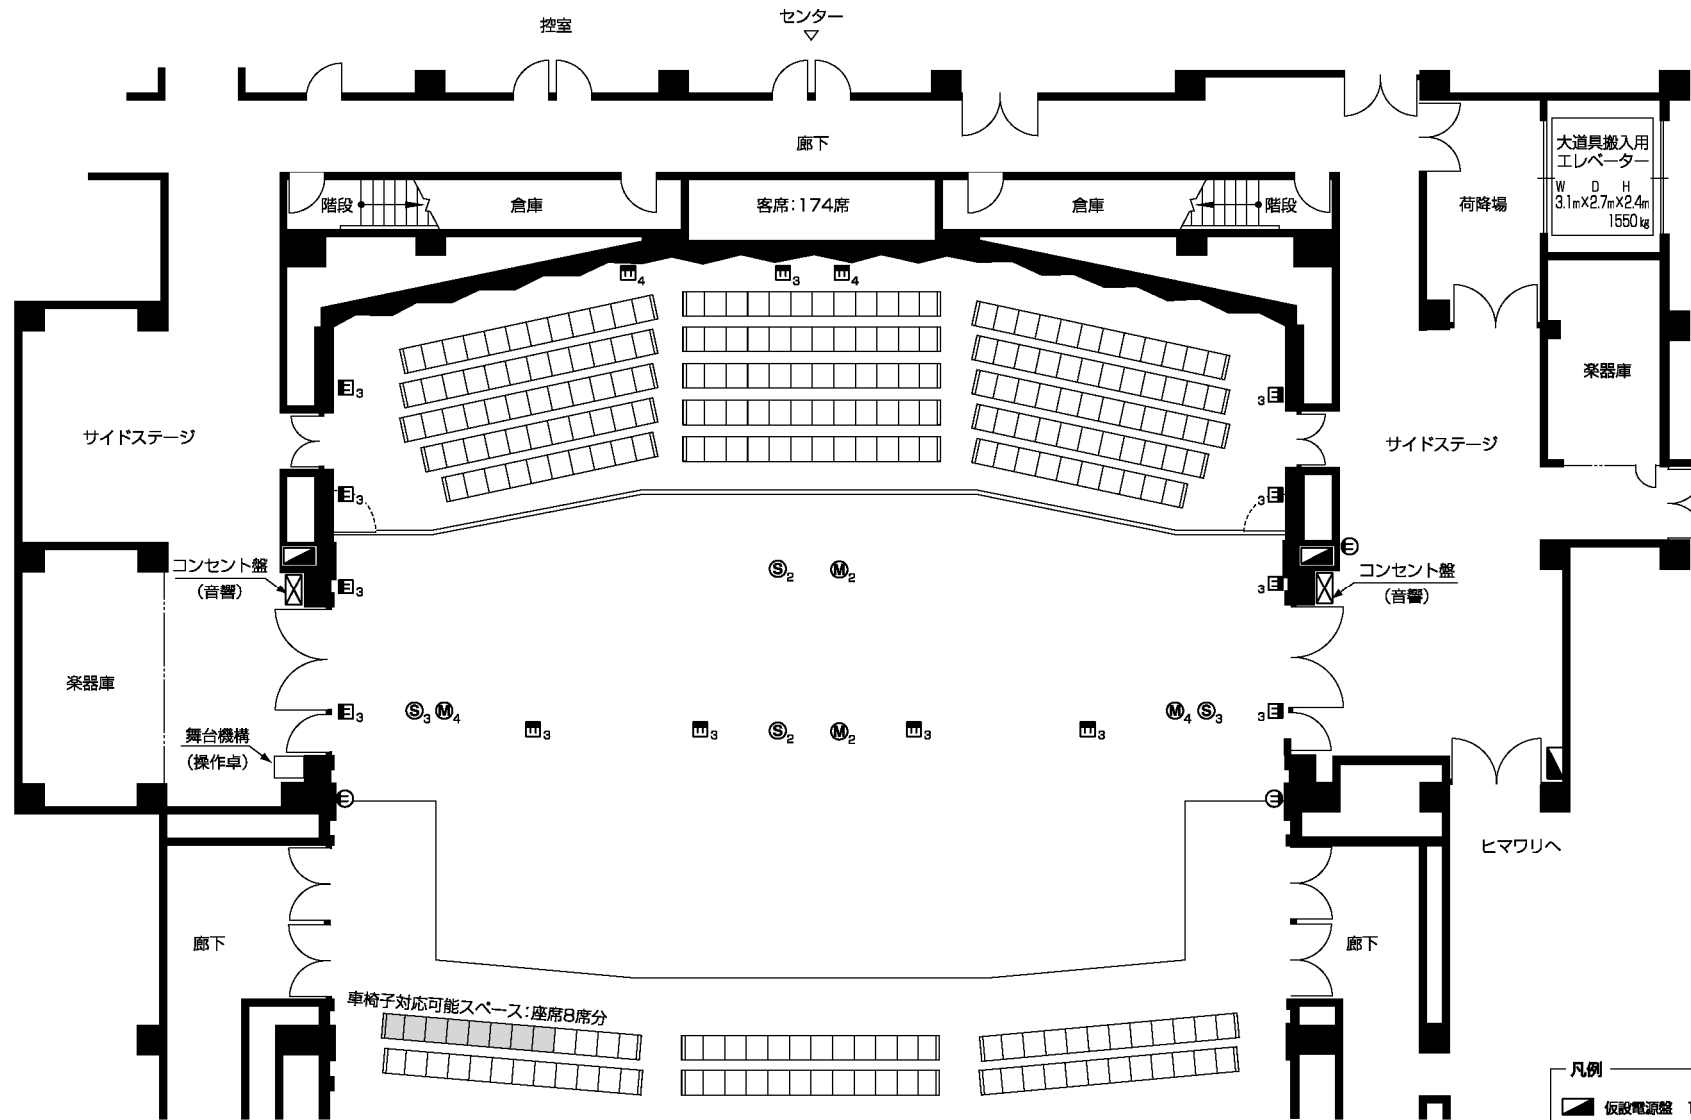

フェニックスホール 舞台平面図(アリーナステージ形式)

- 凡例
- 仮設電源盤 1φ 3W 30A 3φ 3W 50A
 - ⊠ ミイク・スピーカー・ビデオコンセント及びFACコンセント
 - Ⓜ 一般コンセント(15A)
 - Ⓛ 照明コンセント(30A)
 - Ⓜ ミイクコンセント
 - Ⓢ スピーカーコンセント

※数字は接続口数を表す