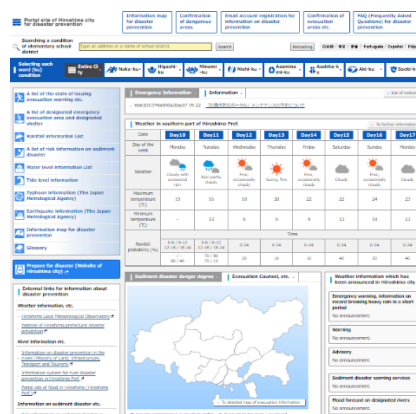

网页: [http://www.pcf.city.hiroshima.jp/ircd/english/chinese/index\(chinese\).html](http://www.pcf.city.hiroshima.jp/ircd/english/chinese/index(chinese).html)

2017年5月

广岛市防灾门户网站

広島市防災ポータル『市民と市政』2017.4.1号 P1)

广岛市开设了管理灾害信息等的防灾门户网站。

在防灾门户网站可获取的信息

- 避难劝告等的发令状况
- 指定紧急避难场所等的开设状况
- 广岛市已发表的气象信息
- 有可能发生泥沙灾害・洪水等的危险区域

广岛市防灾门户网站

检索

<http://www.bousai.city.hiroshima.lg.jp/ch/>

问讯处：灾害预防科

电话：082-504-2664 传真：082-504-2802