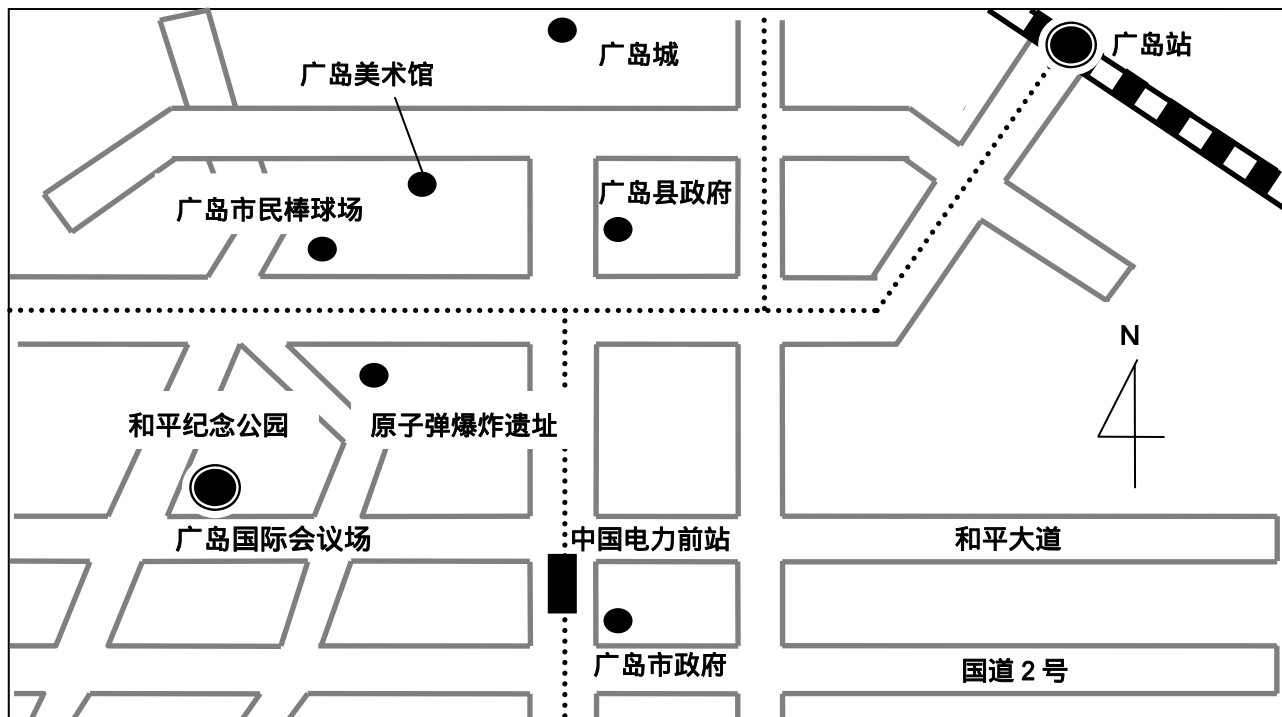

### 巡回咨询

安芸区役所2楼 区政调整课内（安芸区船越三丁目4-36）

时 间：每周五 10:30 ~ 15:30

受理语言：葡萄牙语・西班牙语

电 话 082 - 821 - 4903

## 国际交流厅周边地图

<交通指南> 从 JR 广岛站（南口）乘车（约 20 分钟）

公共汽车：乘开往吉岛方面的公共汽车，在「和平纪念公园」站下车

市内有轨电车：乘经由纸屋町开往广岛港（宇品）方面的电车，在「中国电力前」站下车

乘开往广电西广岛（己斐）・江波・宫島口方面的电车在「原子弹爆炸遗址前」站下车