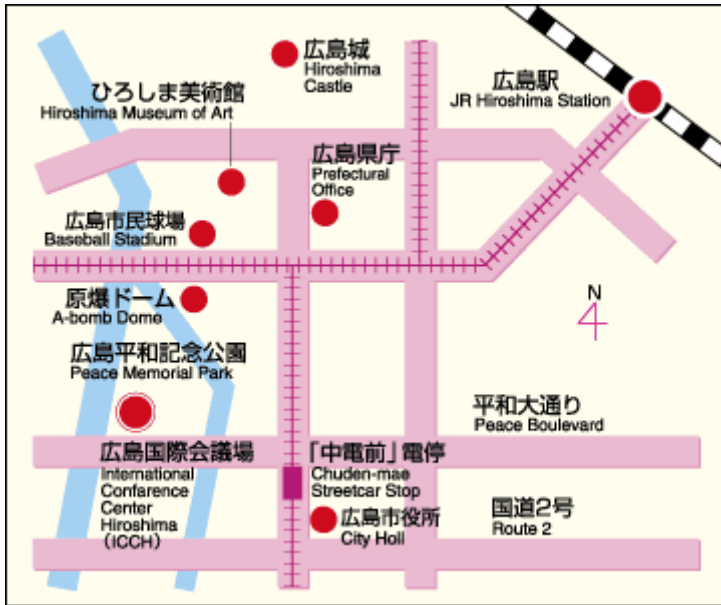

### 巡回相談

場所： 安芸区役所 2階 区政調整課内  
 （安芸区船越三丁目4-36）

開設日： 毎週金曜日 10：30～15：30

対応言語： ポルトガル語・スペイン語

電話 082-821-4903

# しゅうへんちず 周辺地図

## こくさいこうりゅう 国際交流ラウンジ

ひろしまえき みなみぐち  
JR広島駅（南口）から

### (1) バス

ひろしま よししまほうめん ゆへいわきねんこうえん げしや  
広島バス吉島方面行きで「平和記念公園」下車