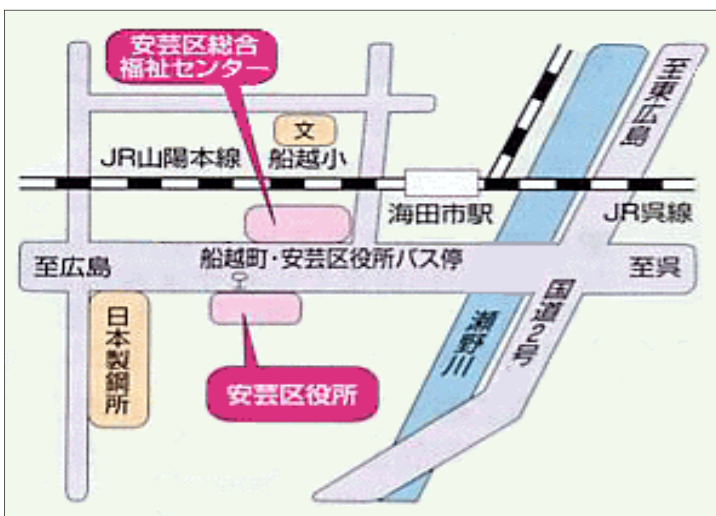

あきくやくしよ 安芸区役所

(1) バス

ひろでん
広電バス：

ふなこしちやう あきくやくしよ ていげしや とほやく ぶん
船越町または安芸区役所バス停下車 徒歩約1分

げいよう
芸陽バス：

ふなこしちやう あきくやくしよ ていげしや とほやく ぶん
船越町または安芸区役所バス停下車 徒歩約1分

(2) J R

かいたちやうえきげしや とほ ぶん
海田町駅下車 徒歩10分