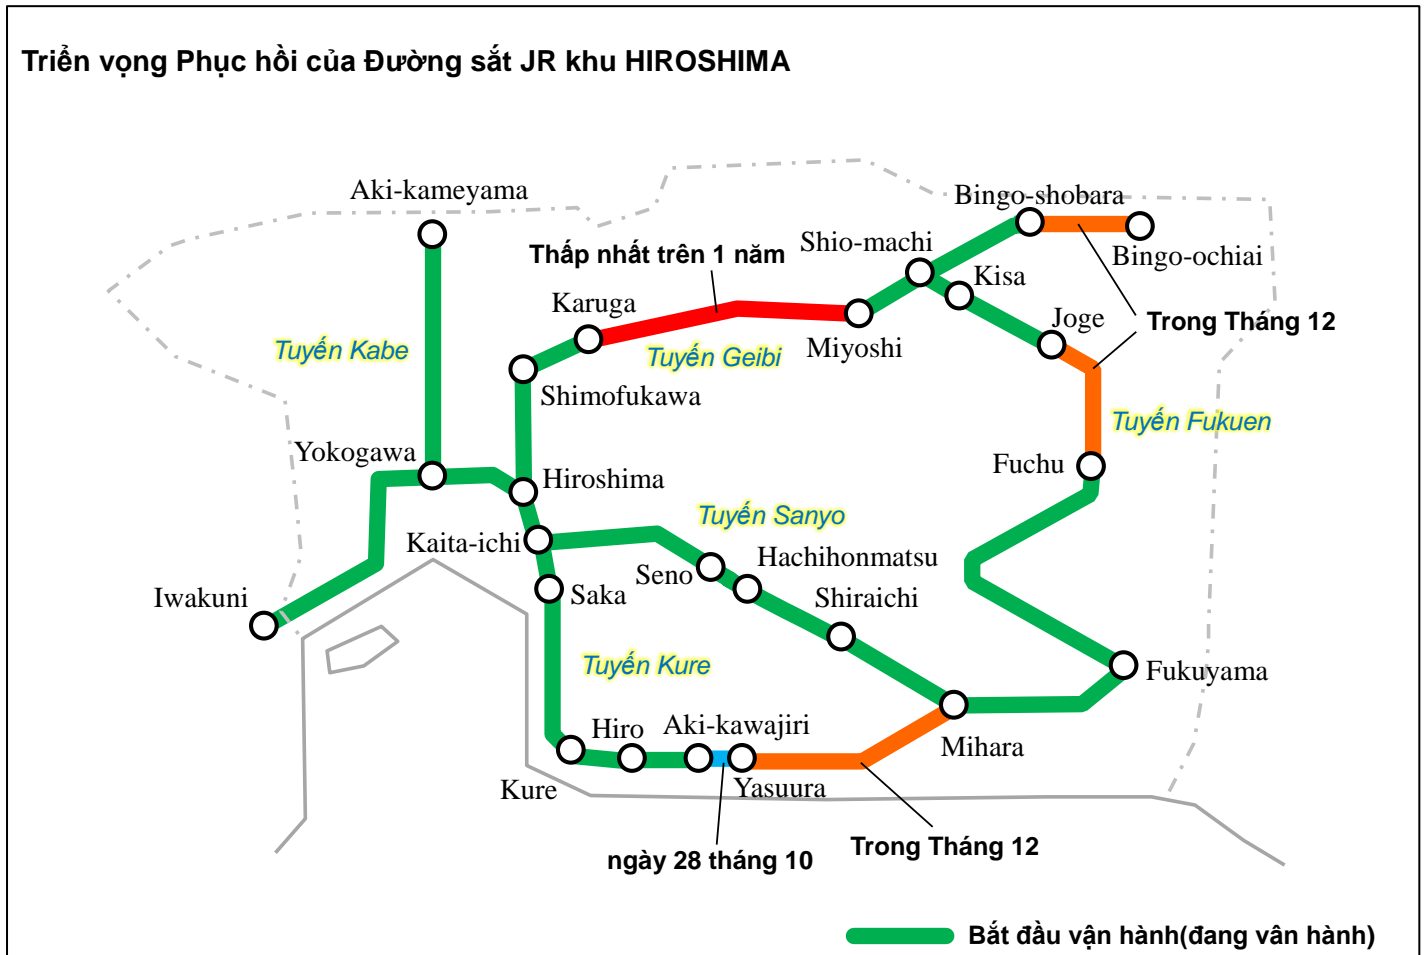

Thông tin giao thông (khu vực tỉnh Hiroshima)

• JR: Tàu điện

Ngừng vận hành JR tuyến Kure **Mihara ~ Aki-kawajiri**

Ngừng vận hành JR tuyến Geibi **Bingo-ochiai ~ Bingo-shobara , Miyoshi ~ Karuga**

• Xe buýt

[Xe buýt geiyo] <http://www.geiyo.co.jp/>

Khu vực quản lí sông Senogawa

Ngừng vận hành một phần tuyến Hataka , tuyến Ato