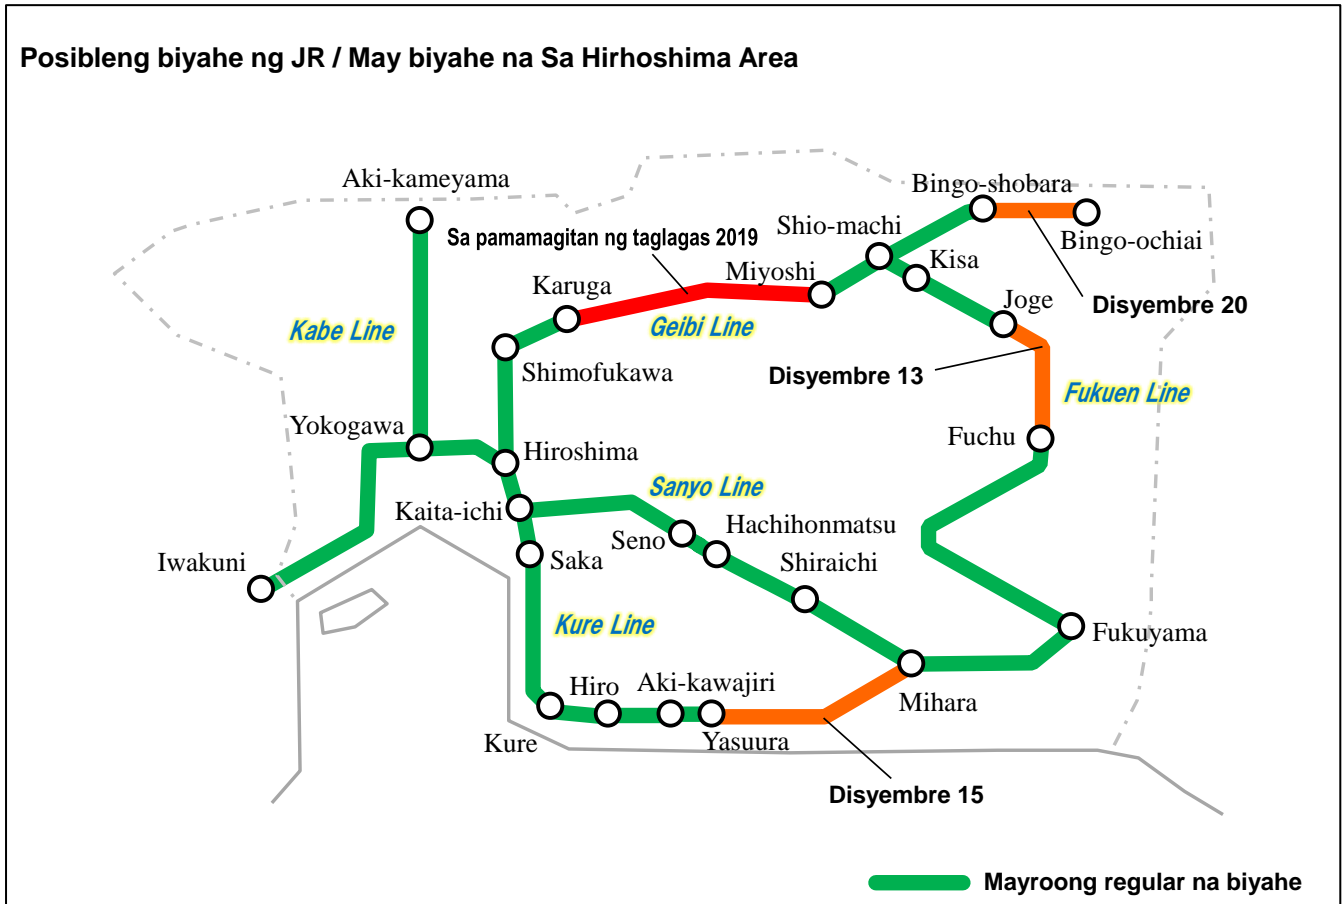

IMPORMASYON TUNGKOL SA TRANSPORTASYON (HIROSHIMA CITY)

JR / TREN

WALA PANG BIYAHE ANG :

JR KURE LINE - MIHARA ~ YASUURA

JR GEIBI LINE - BINGO OCHIAI ~ BINGO SHOBARA , MIYOSHI ~ KARUGA

BUS

( GEIYO BUS ) <http://www.geiyo.co.jp/>

Sa vicinity ng SENOGAWA

Isang bahagi HATAKA LINE , ATO LINE