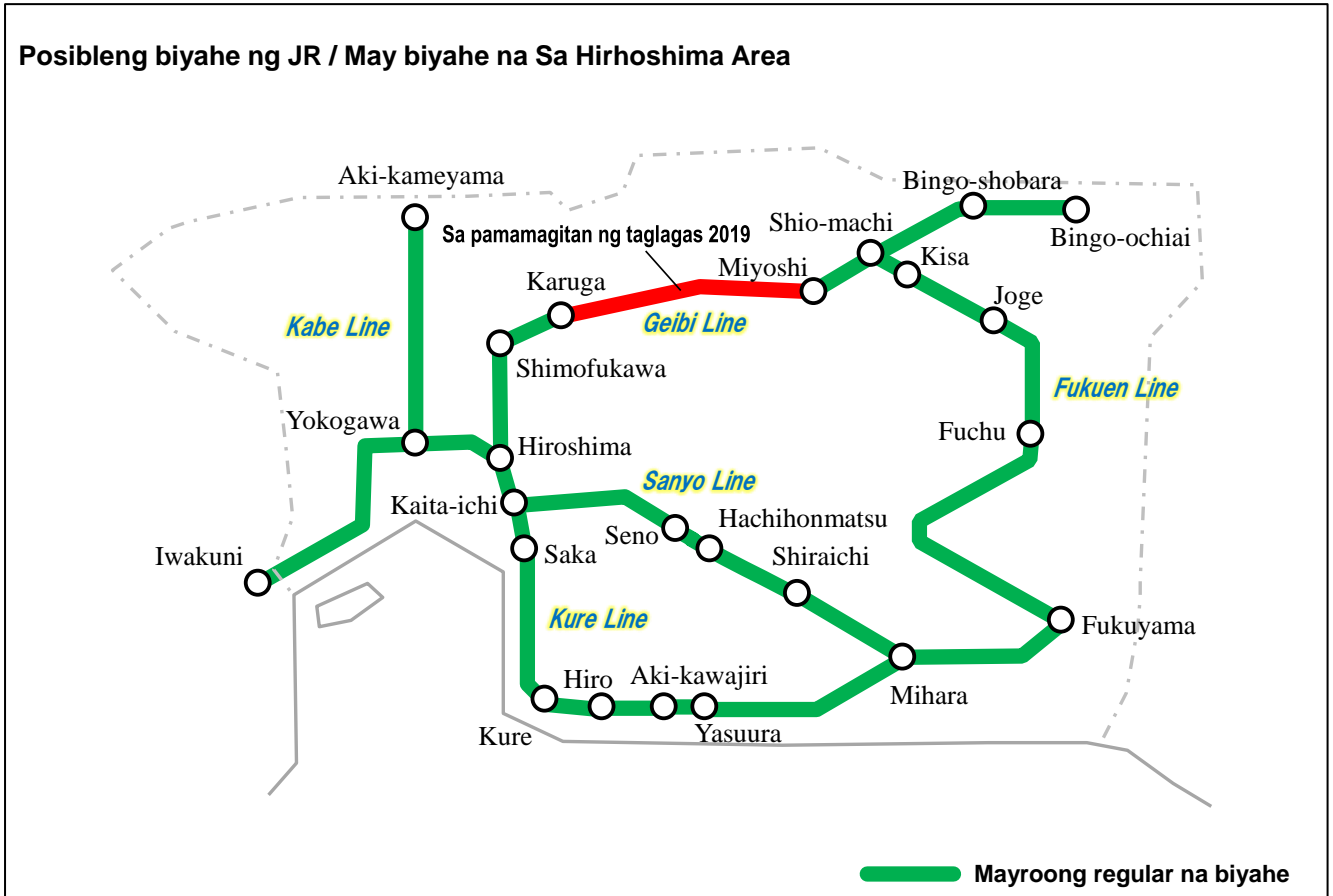

IMPORMASYON TUNGKOL SA TRANSPORTASYON (HIROSHIMA CITY)

JR / TREN

WALA PANG BIYAHE ANG :

JR GEIBI LINE - MIYOSHI ~ KARUGA

BUS

(GEIYO BUS) <http://www.geiyo.co.jp/>

Sa vicinity ng SENOGAWA

Isang bahagi HATAKA LINE , ATO LINE