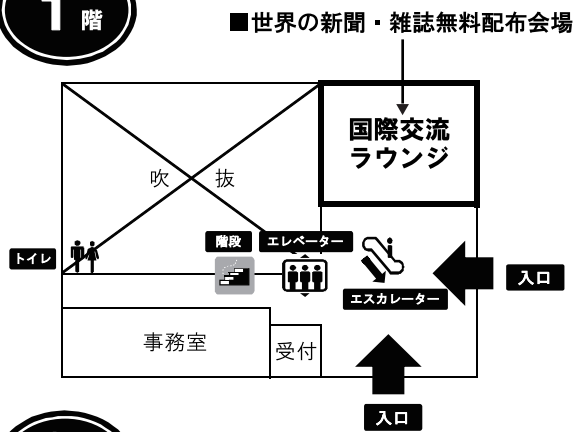

平成20年度「国際交流・協力の日」会場図

平成20年(2008年)11月16日(日) 10時00分～16時30分 広島国際会議場及びその周辺

1階

3階

地下1階

地下2階

11 国際会議場南側 平和大通り緑地帯では
 ■ひろしま国際村～世界の屋台
 平和記念公園内では
 ■シェアリング・ネイチャー を開催します。

12 広島平和記念資料館 東館(地下1階)
 メモリアルホールでは
 ■異文化・言語スピーチ大会(午後)
 を開催します。