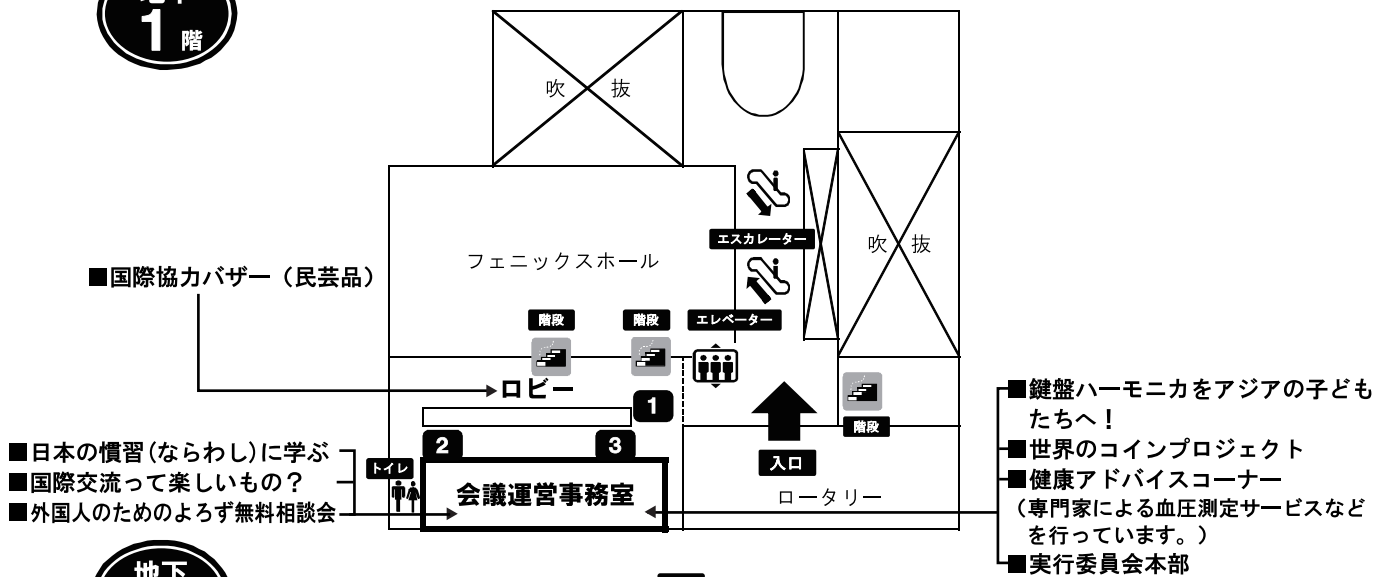

平成20年度「国際交流・協力の日」会場図

平成20年(2008年)11月16日(日) 10時00分～16時30分 広島国際会議場及びその周辺

1階

3階

地下1階

地下2階

11 国際会議場南側 平和大通り緑地帯では
 ■ひろしま国際村～世界の屋台
 平和記念公園内では
 ■シェアリング・ネイチャー を開催します。

12 広島平和記念資料館 東館(地下1階)
 メモリアルホールでは
 ■異文化・言語スピーチ大会(午後)
 を開催します。