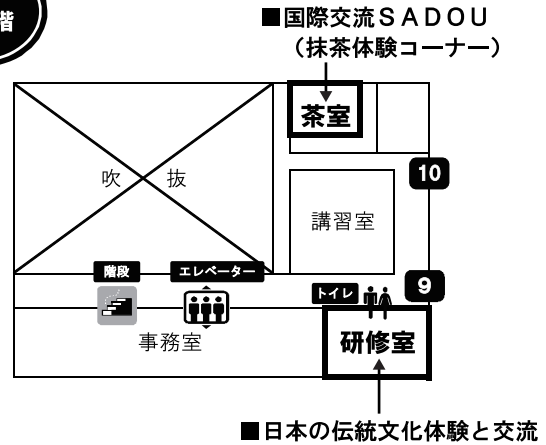

平成20年度「国際交流・協力の日」会場図

平成20年(2008年)11月16日(日) 10時00分～16時30分 広島国際会議場及びその周辺

1階

3階

地下1階

地下2階

11 国際会議場南側 平和大通り緑地帯では
 ■ひろしま国際村～世界の屋台
 平和記念公園内では
 ■シェアリング・ネイチャー を開催します。

12 広島平和記念資料館 東館(地下1階)
 メモリアルホールでは
 ■異文化・言語スピーチ大会(午後)
 を開催します。