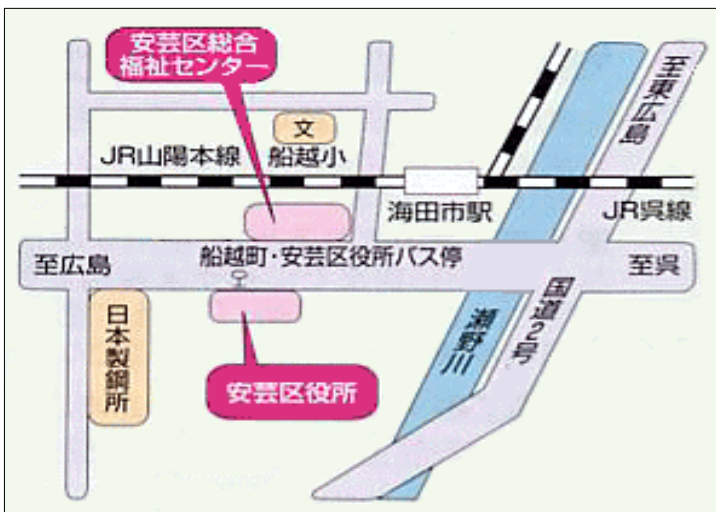

あきくやくしよ 安芸区役所

(1) バス

ひろでん
広電バス：
ふなこしちやう あきくやくしよ ていげしや とほやく ぶん
船越町または安芸区役所バス停下車 徒歩約1分

げいよう
芸陽バス：
ふなこしちやう あきくやくしよ ていげしや とほやく ぶん
船越町または安芸区役所バス停下車 徒歩約1分

(2) JR

かいたちやうえきげしや とほ ぶん
海田町駅下車 徒歩10分