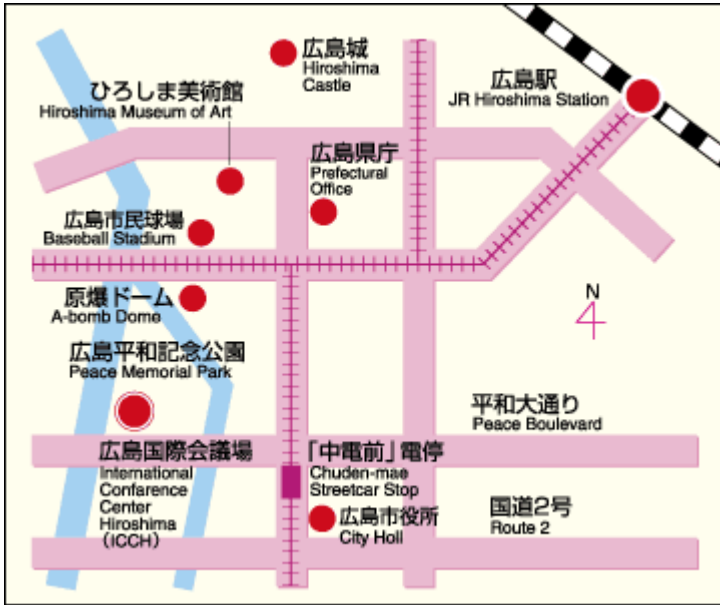

### ■巡回相談

場所：安芸区役所 2階 区政振興課内  
 （安芸区船越三丁目4-36）

開設日：毎週金曜日 10:30～15:30

対応言語：ポルトガル語・スペイン語

◆電話 082-821-4903

# しゅうへんちず 周辺地図

## こくさいこうりゅう 国際交流ラウンジ

ひろしまえき みなみぐち  
JR広島駅（南口）から

### (1) バス

ひろしま よししまほうめん ゆ へいわきねんこうえん げしや  
広島バス吉島方面行きで「平和記念公園」下車