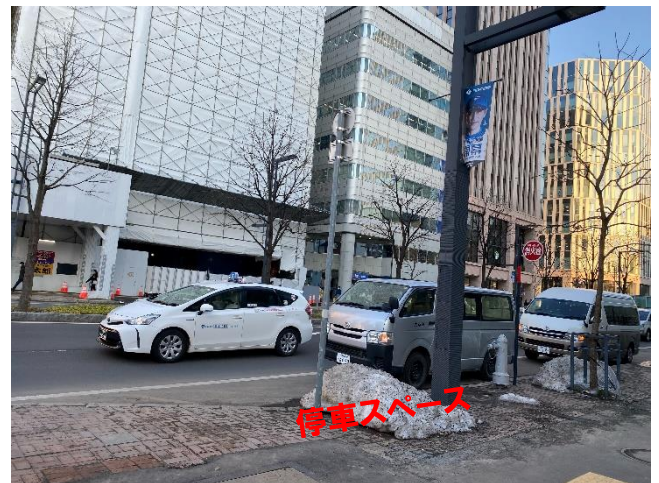

## 各会場への搬入出等について

- (1) 苫小牧市： 苫小牧市文化交流センターの玄関前にトラックを駐車し、搬入。  
搬入後は専用駐車場に車両を移動。

苫小牧市会場 正面玄関前

苫小牧市会場 専用駐車場

- (2) 札幌市： 駐車場は無。札幌駅前通地下歩行空間「北3西4エレベーター」南側に停車し、エレベーターで搬入。車両をいつでも移動できるように車両に常時1名配置する必要有。

- (3) 旭川市： 敷地内の有料駐車場に駐車、搬入。  
駐車場から旭川市民ギャラリー入口までは徒歩1分程度。途中屋根なし。

旭川市会場 有料駐車場出入口

旭川市会場 有料駐車場