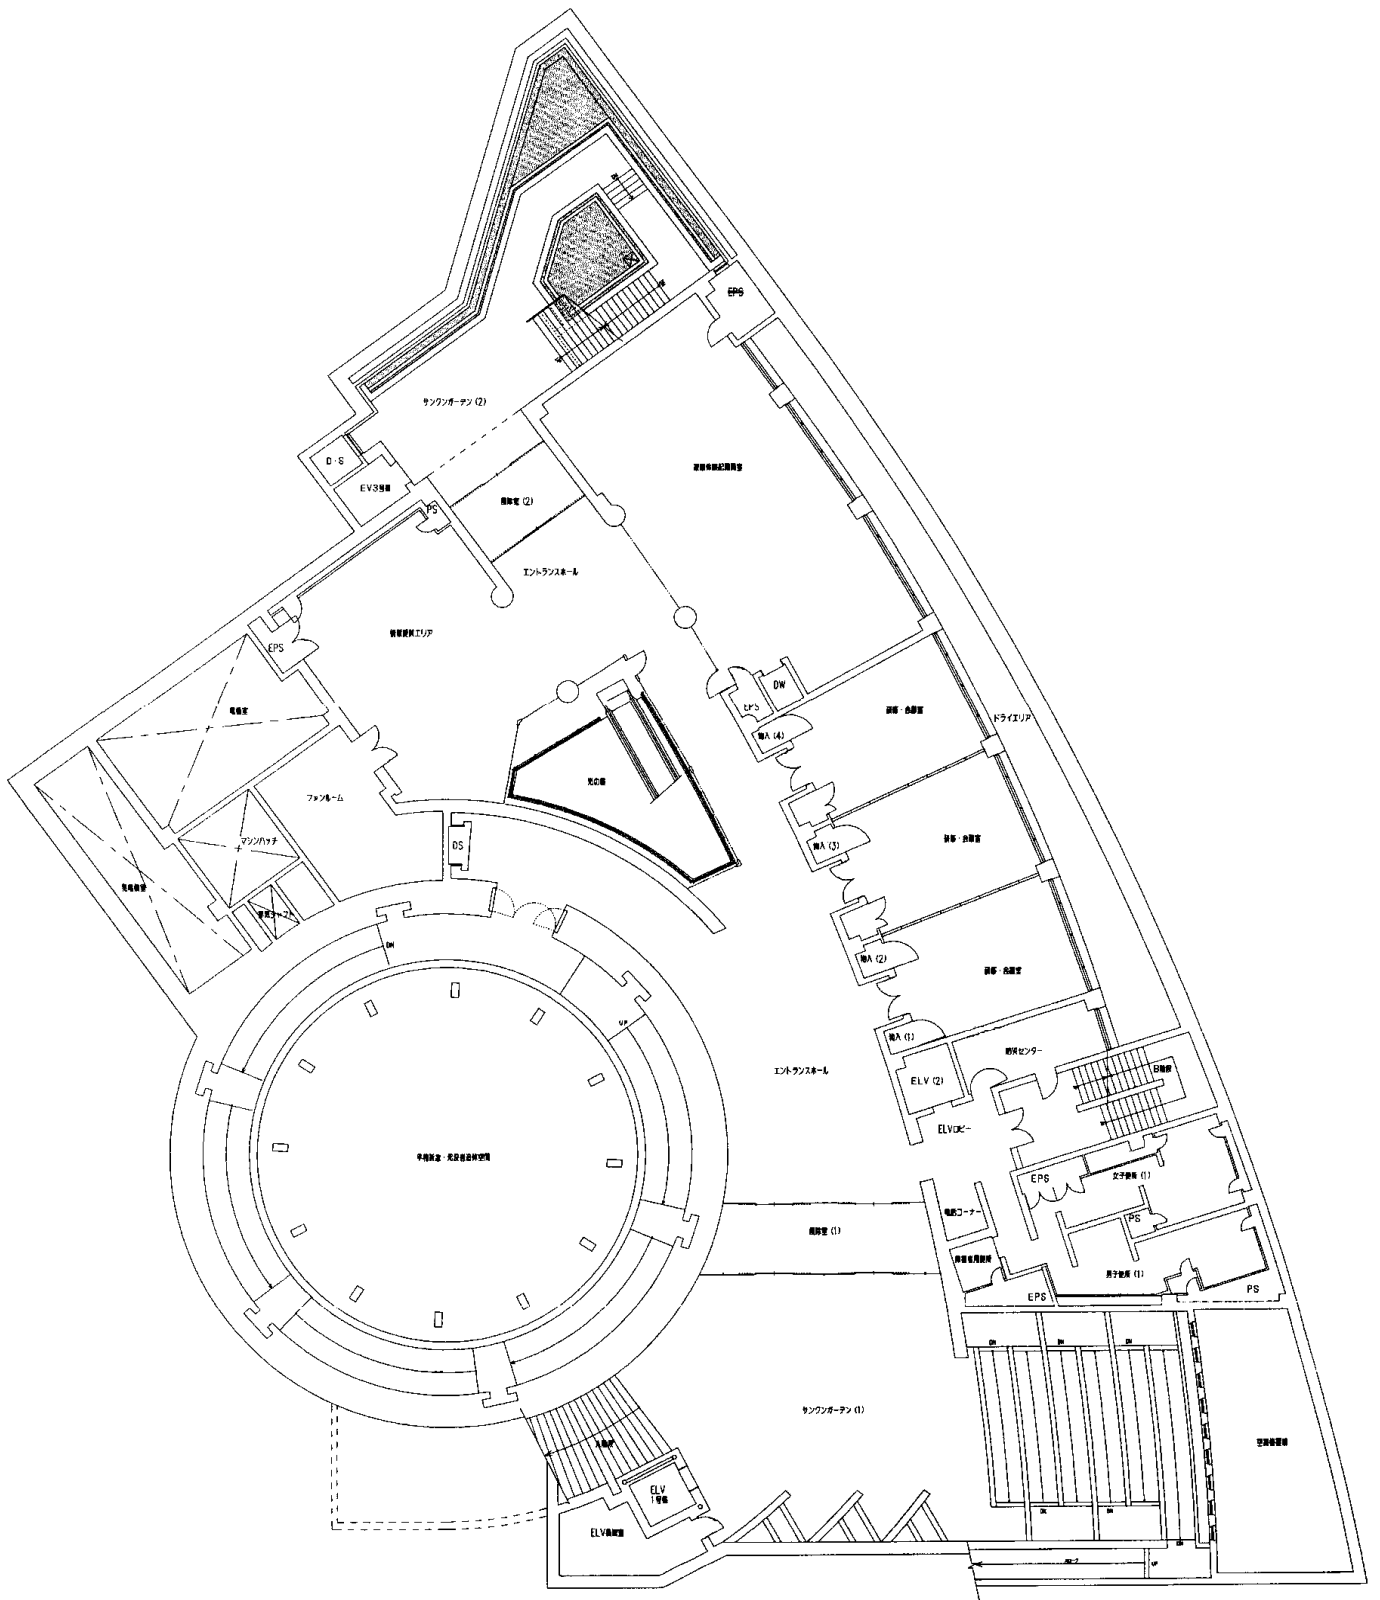

国立広島原爆死没者追悼平和祈念館
1階平面図

国立広島原爆死没者追悼平和祈念館
地下1階平面図

国立広島原爆死没者追悼平和祈念館
地下2階平面図