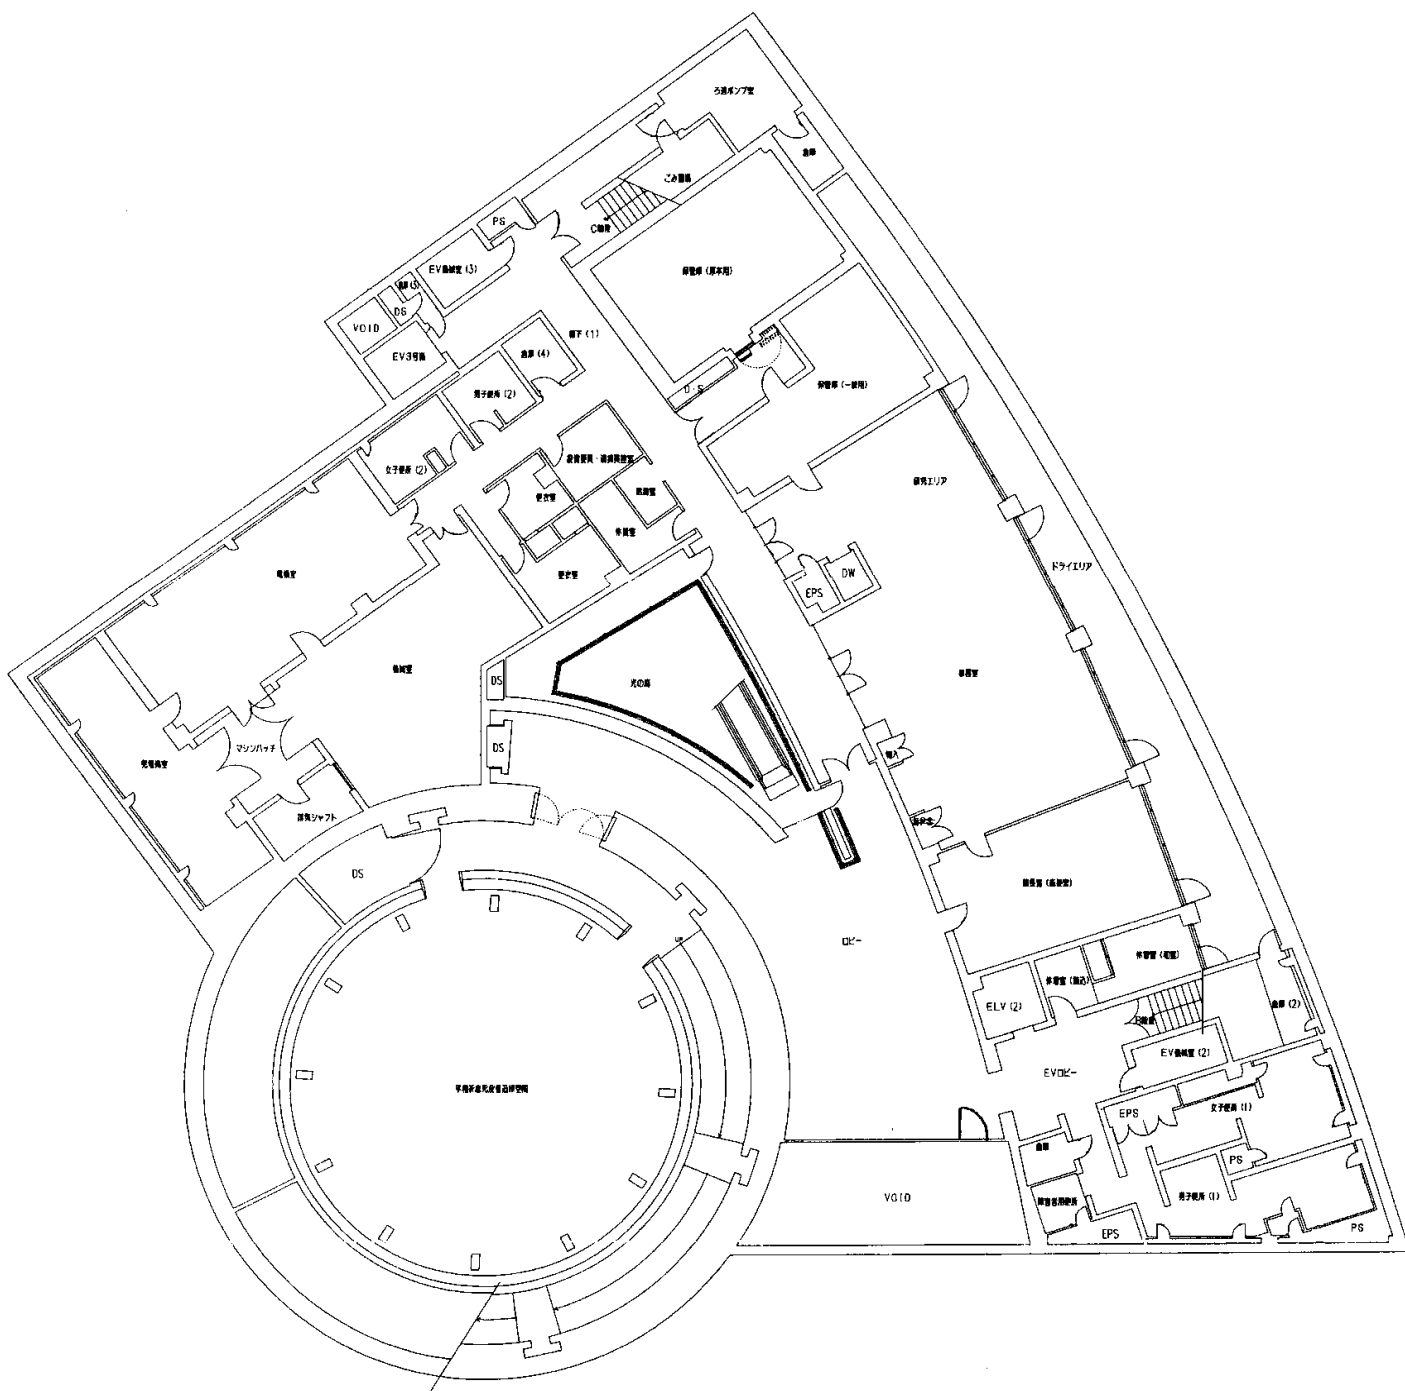

国立広島原爆死没者追悼平和祈念館
1階平面図

国立広島原爆死没者追悼平和祈念館
地下1階平面図

国立広島原爆死没者追悼平和祈念館
地下2階平面図