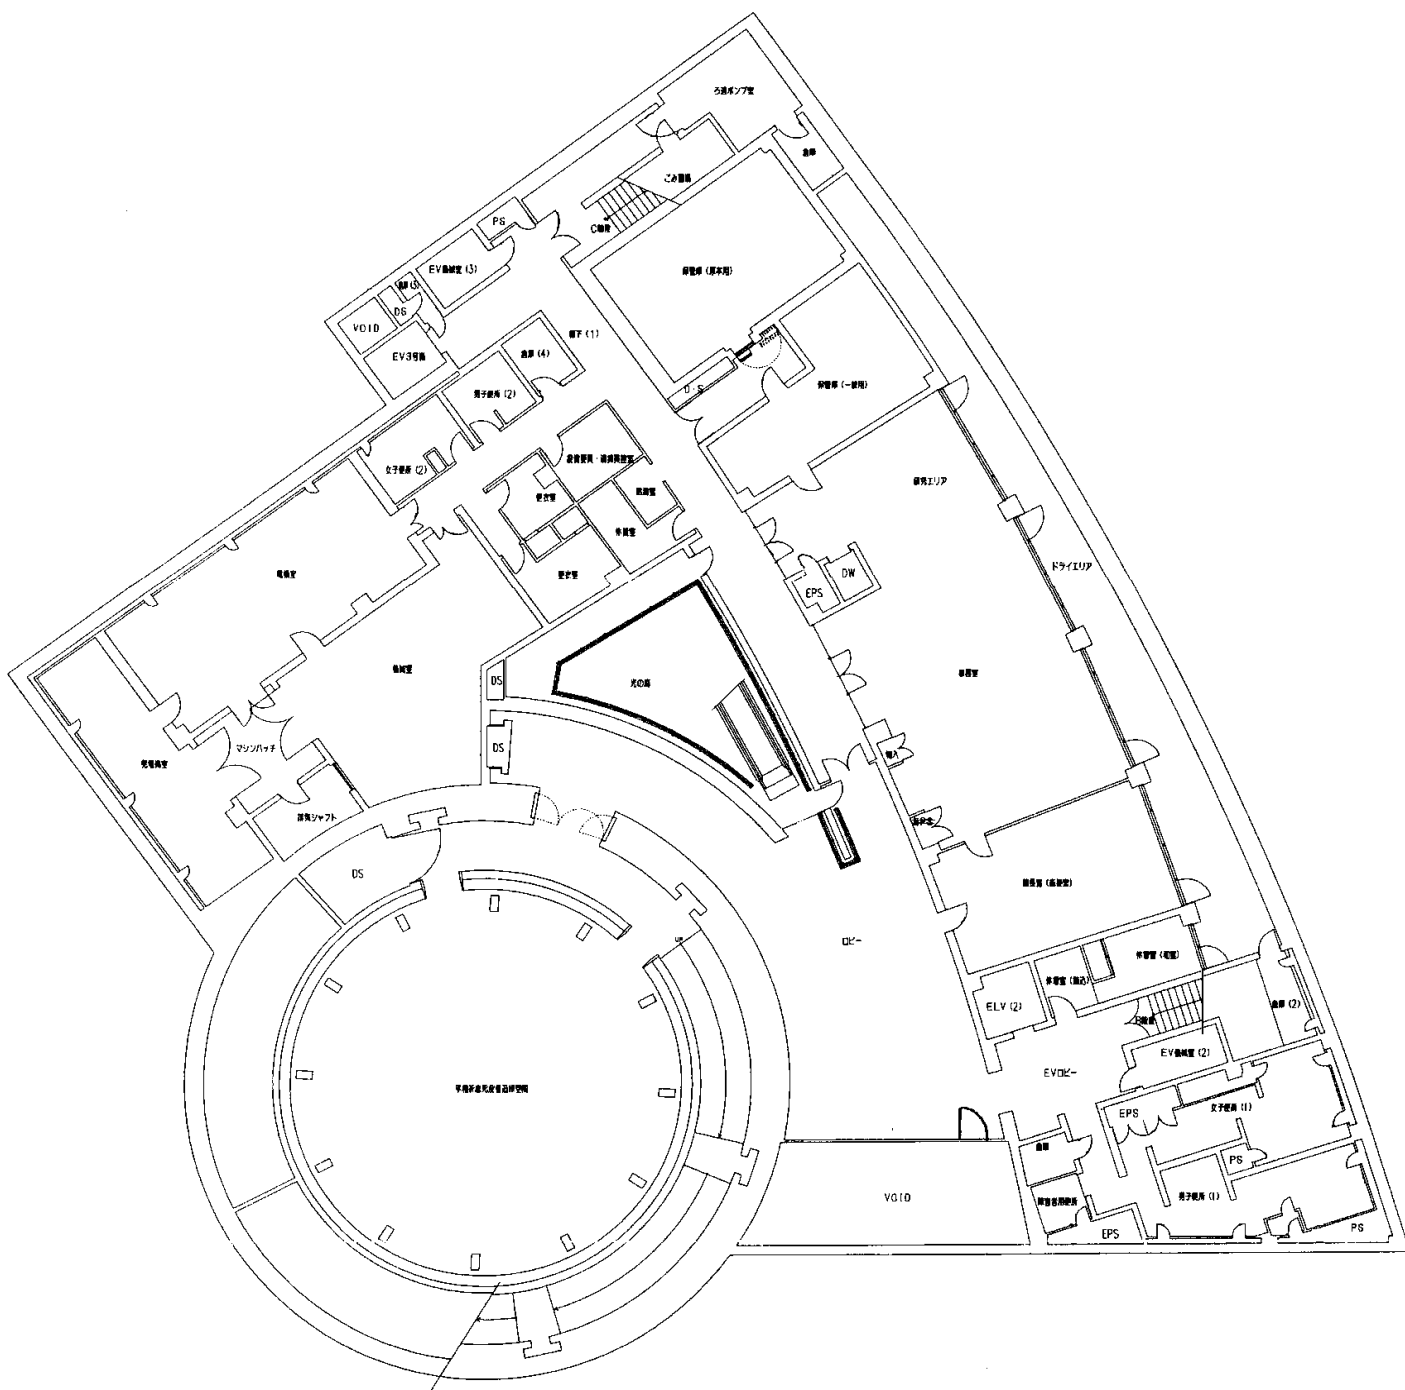

国立広島原爆死没者追悼平和祈念館
1階平面図

国立広島原爆死没者追悼平和祈念館
地下1階平面図

国立広島原爆死没者追悼平和祈念館
地下2階平面図