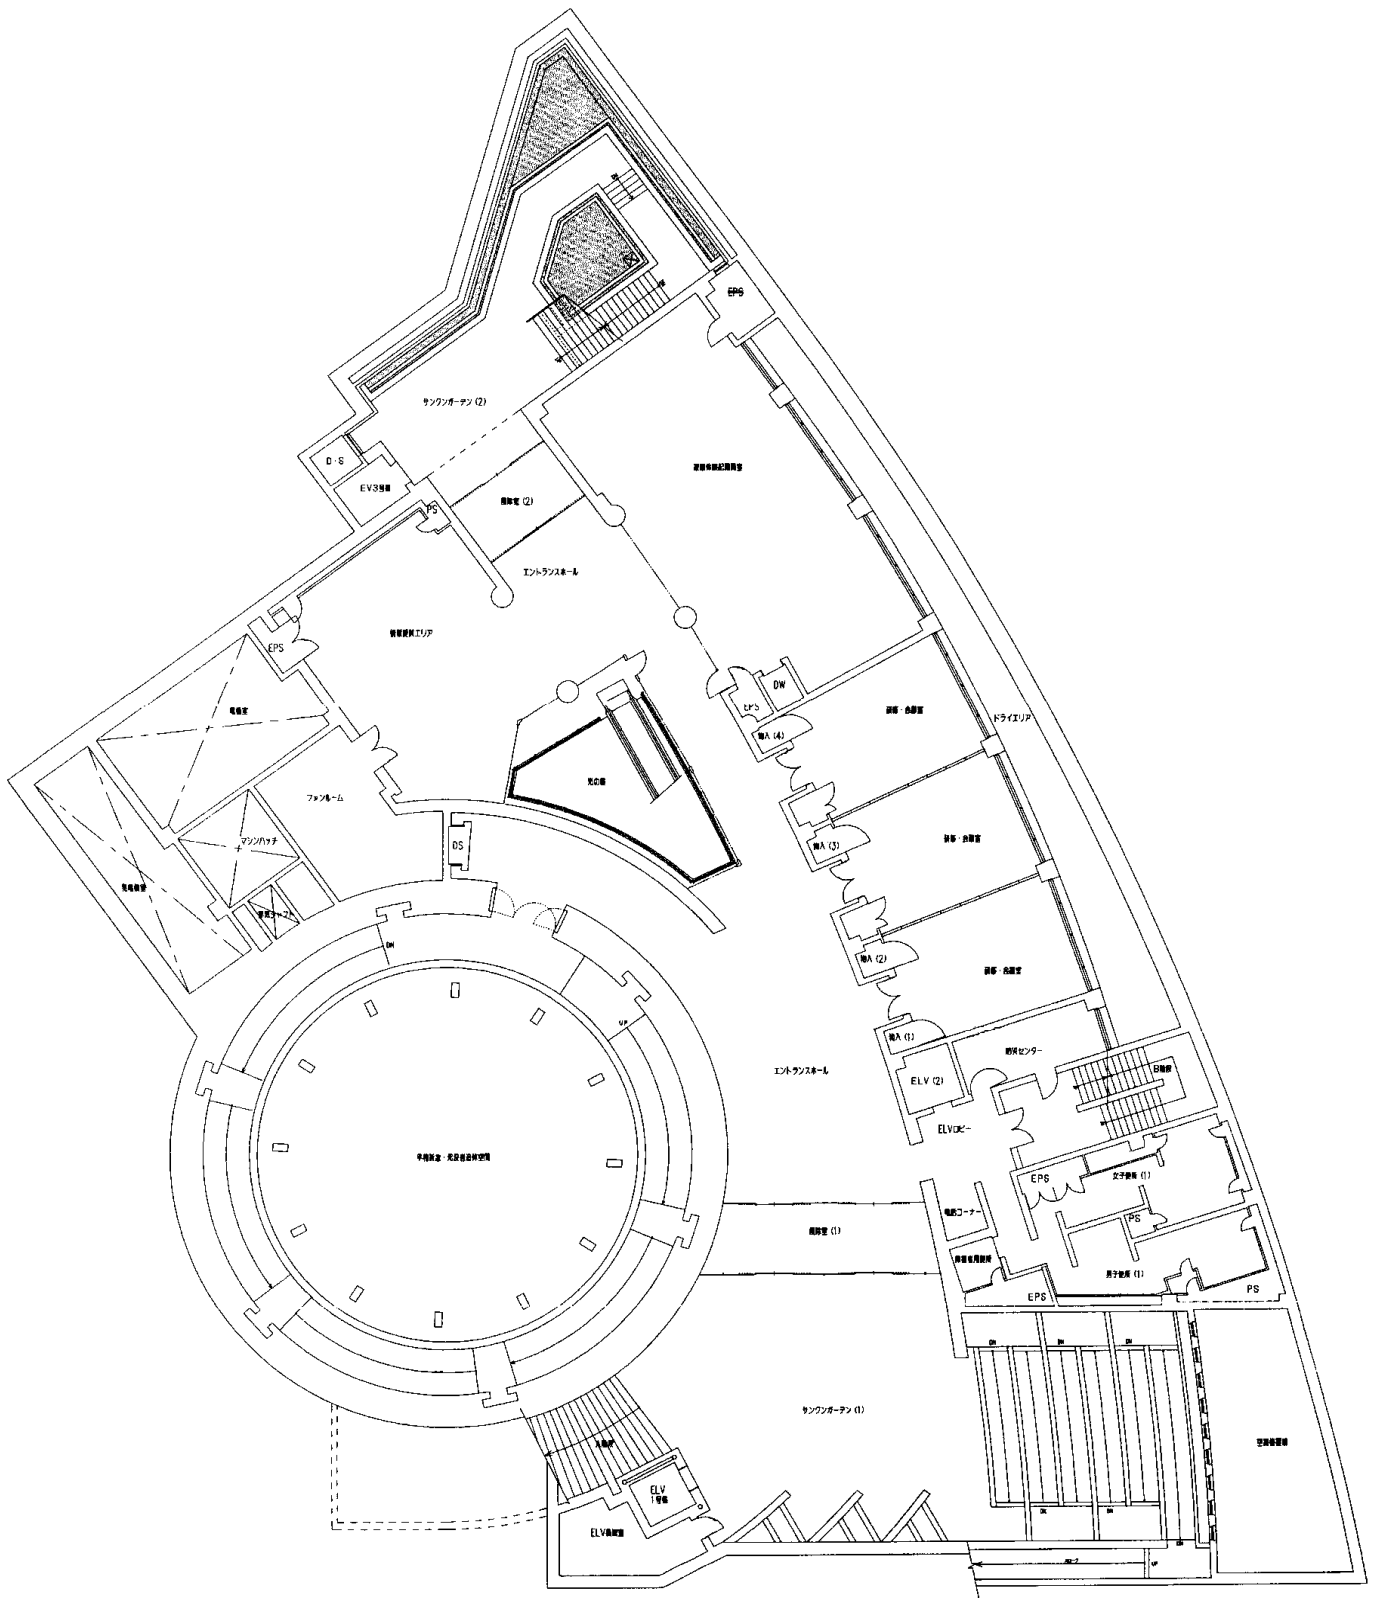

国立広島原爆死没者追悼平和祈念館
1階平面図

国立広島原爆死没者追悼平和祈念館
地下1階平面図

国立広島原爆死没者追悼平和祈念館
地下2階平面図