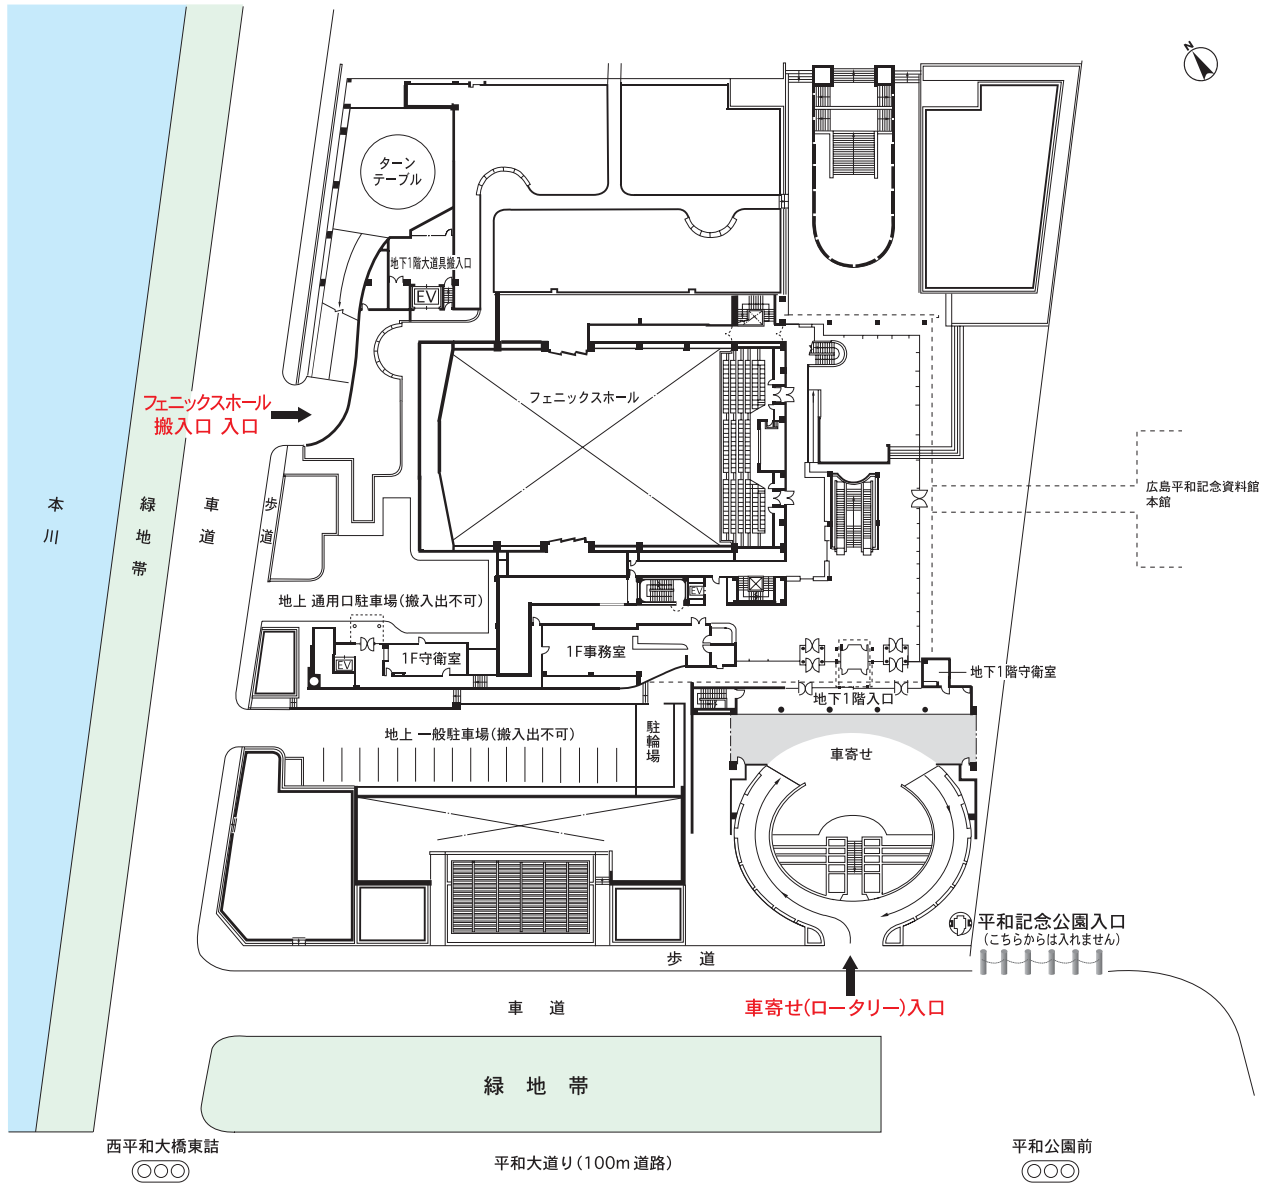

物品の搬入経路

■物品の搬入について

※当会議場への展示物等の搬入は、日時・内容等により制限があります。事前に当会議場事務室までご連絡の上、職員の指示にしたがってください。

※フェニックスホール搬入口は、フェニックスホールご使用のお客様専用となりますのでご注意ください。

※各会議室をご使用のお客様は、車寄せ(ロータリー)から搬入してください。

※車寄せ(ロータリー)およびフェニックスホール搬入口は、地上(一般道)から地下1階レベルまで下がります。その際、歩道を横切りますので歩行者には十分注意してください。

※搬入に際し、平和記念公園入口からの車両進入・駐車はできません。