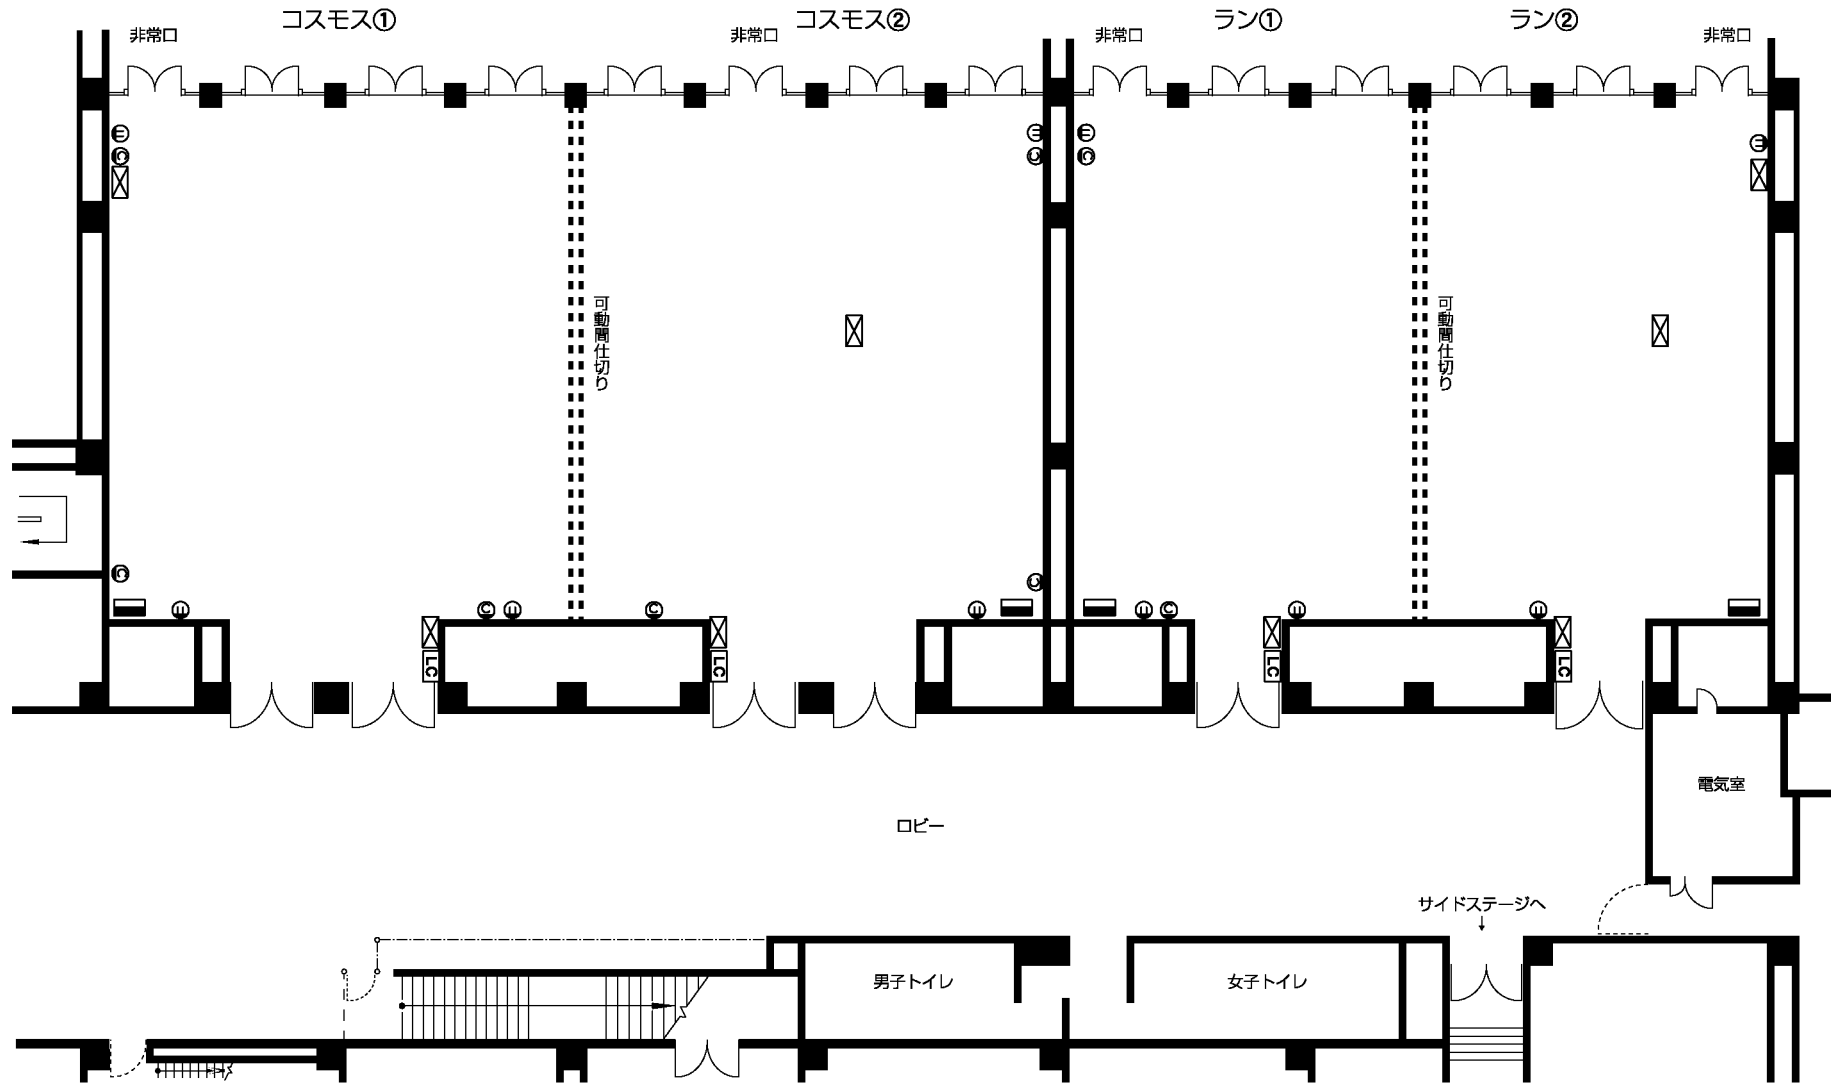

コスモス

ラン

凡例

AVCワゴン 接続コンセント盤(音声・映像・照明)	C型コンセント(20A)
マイク・スピーカー・ビデオコンセント及びACコンセント	一般コンセント(15A)
照明コントローラー	