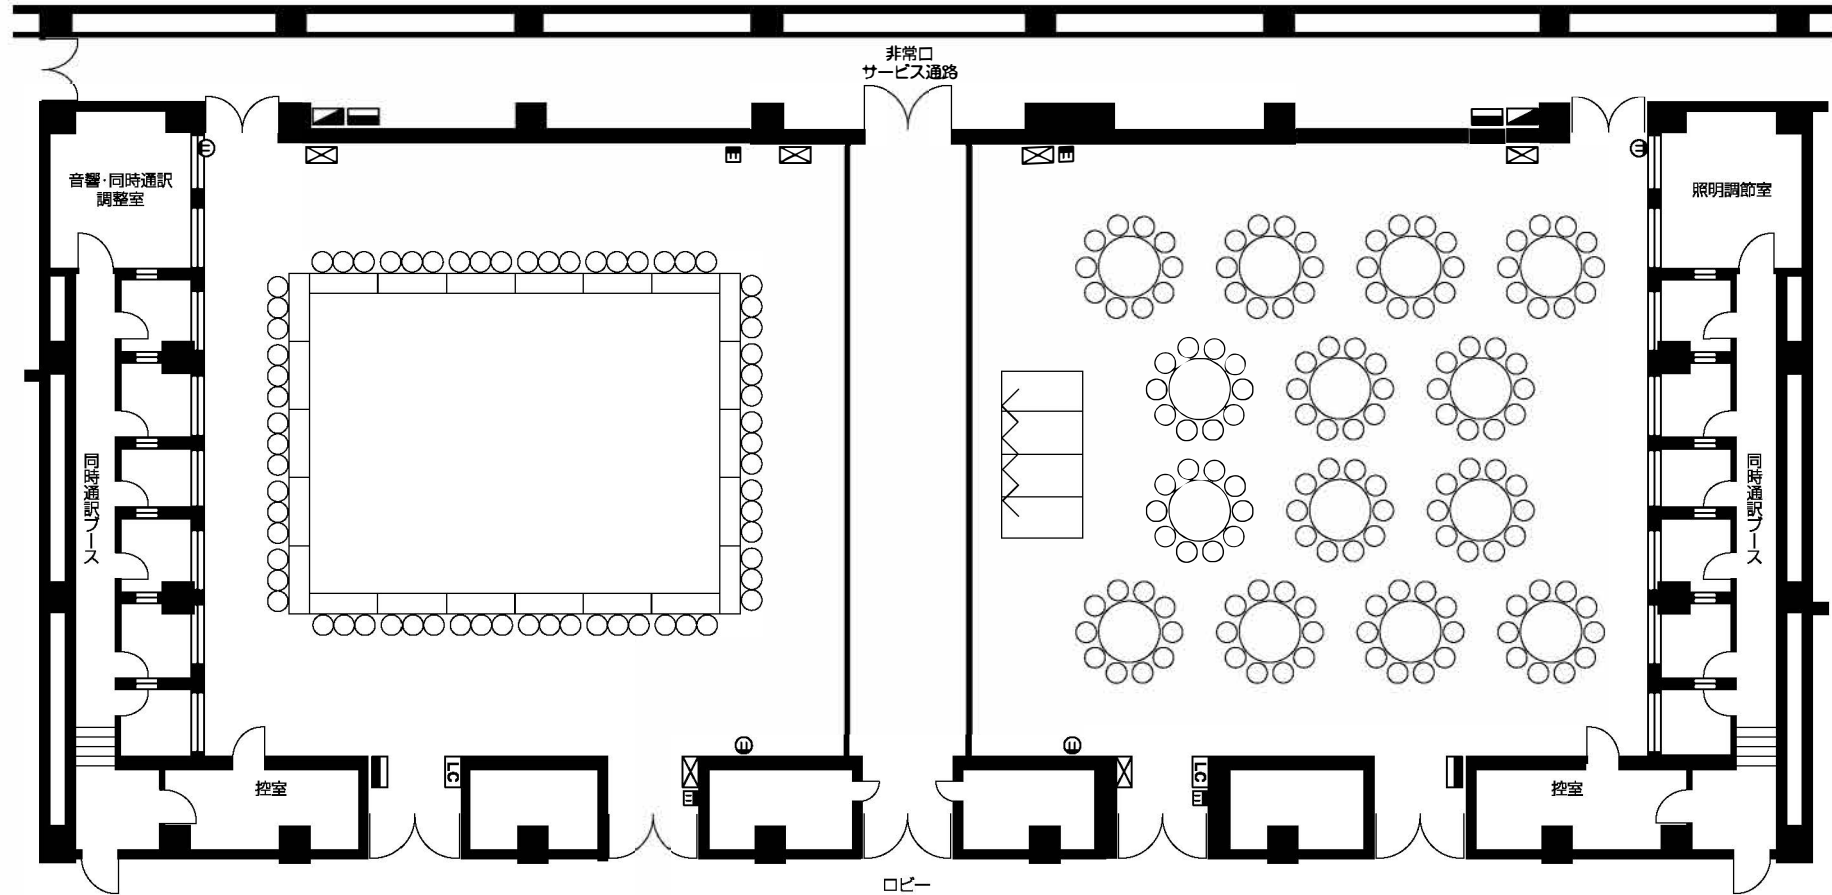

# 大会議室「ダリア」平面図 (1/2使用) 口の字・パーティ形式

ダリア①

ダリア②

口の字形式 66名(3名掛け)  
44名(2名掛け)

パーティ形式 140名/立食200名

凡例

- 仮設電源盤 1φ 3W 30A 3φ 3W 50A
- AV/Cフゴン 接続コンセント盤(音声・映像・照明)
- マイク・スピーカー・ビデオコンセント及びACコンセント
- 照明コントローラー
- C型30A3ヶ口、C型20A1ヶ口
- 一般コンセント(15A)
- 照明コンセント(30A)