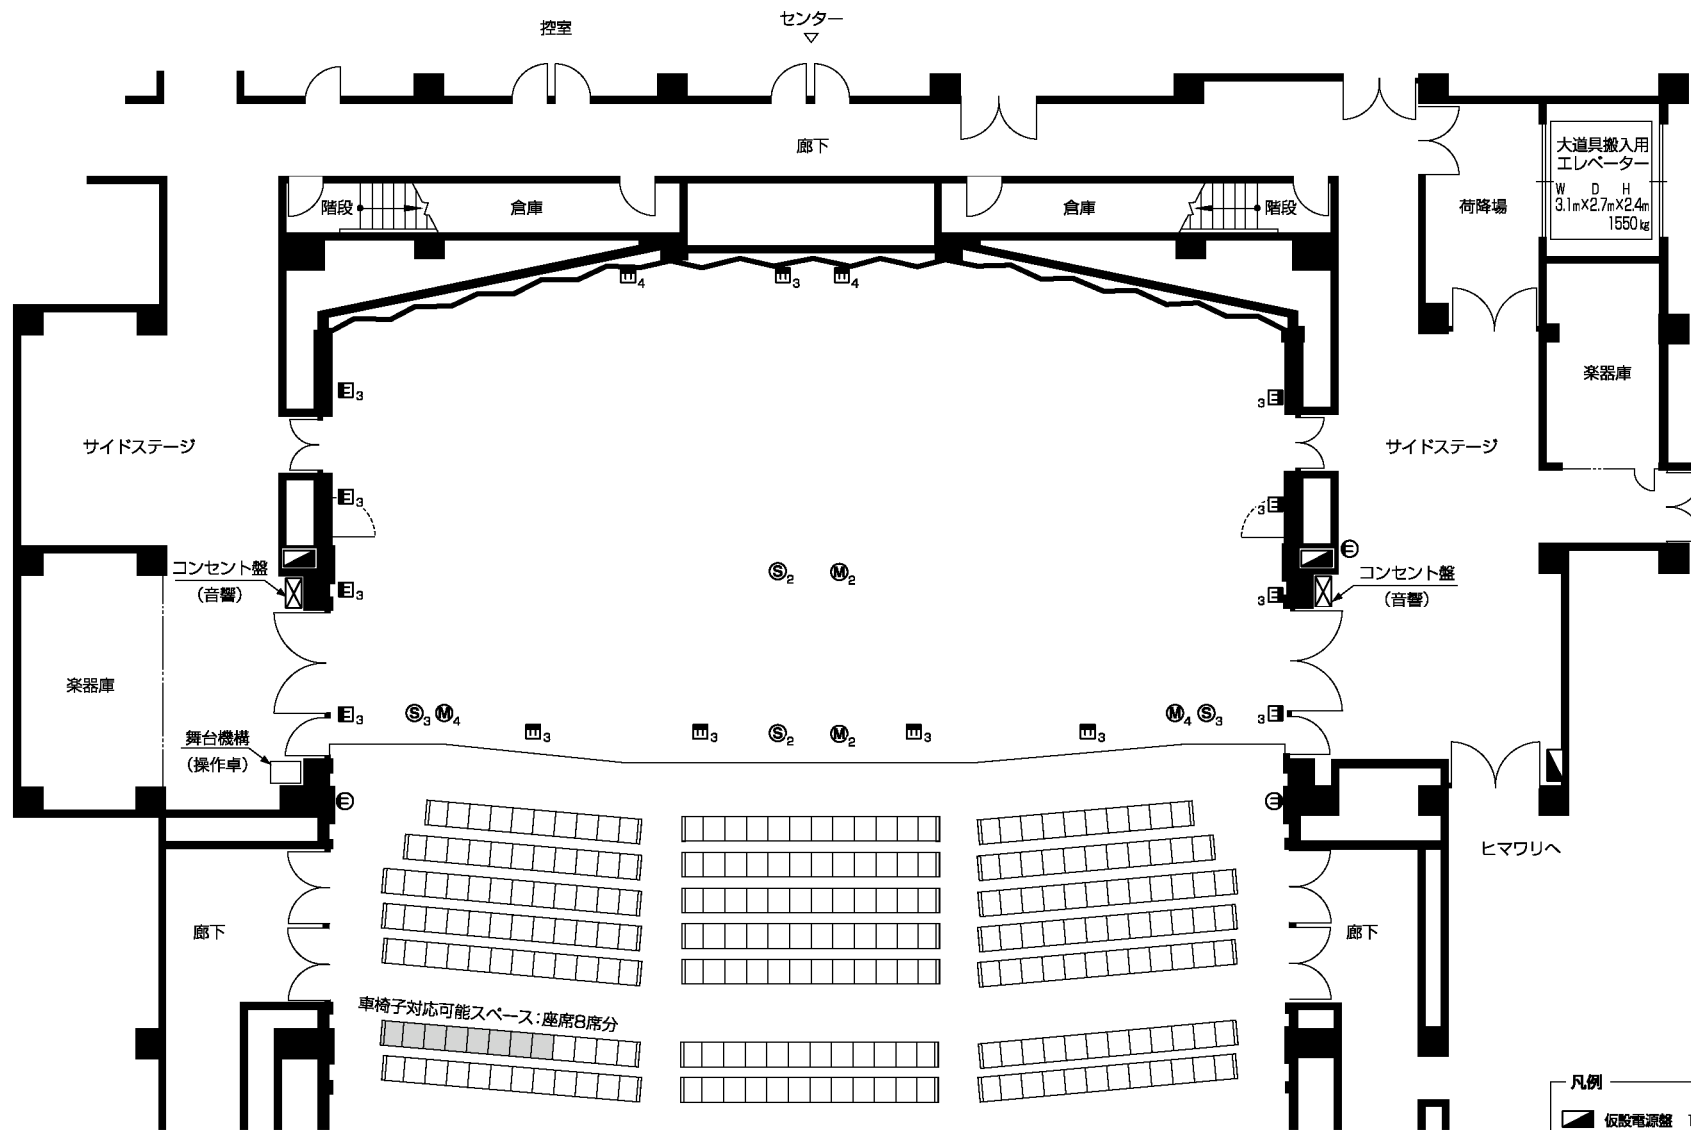

フェニックスホール 舞台平面図(エンドステージ形式)

- 凡例
- 仮設電源盤 1φ 3W 30A 3φ 3W 50A
 - ⊠ マイク・スピーカー・ビデオコンセント及びFACコンセント
 - ⓪ 一般コンセント(15A)
 - Ⓜ 照明コンセント(30A)
 - Ⓜ マイクコンセント
 - Ⓢ スピーカーコンセント

※数字は接続口数を表す