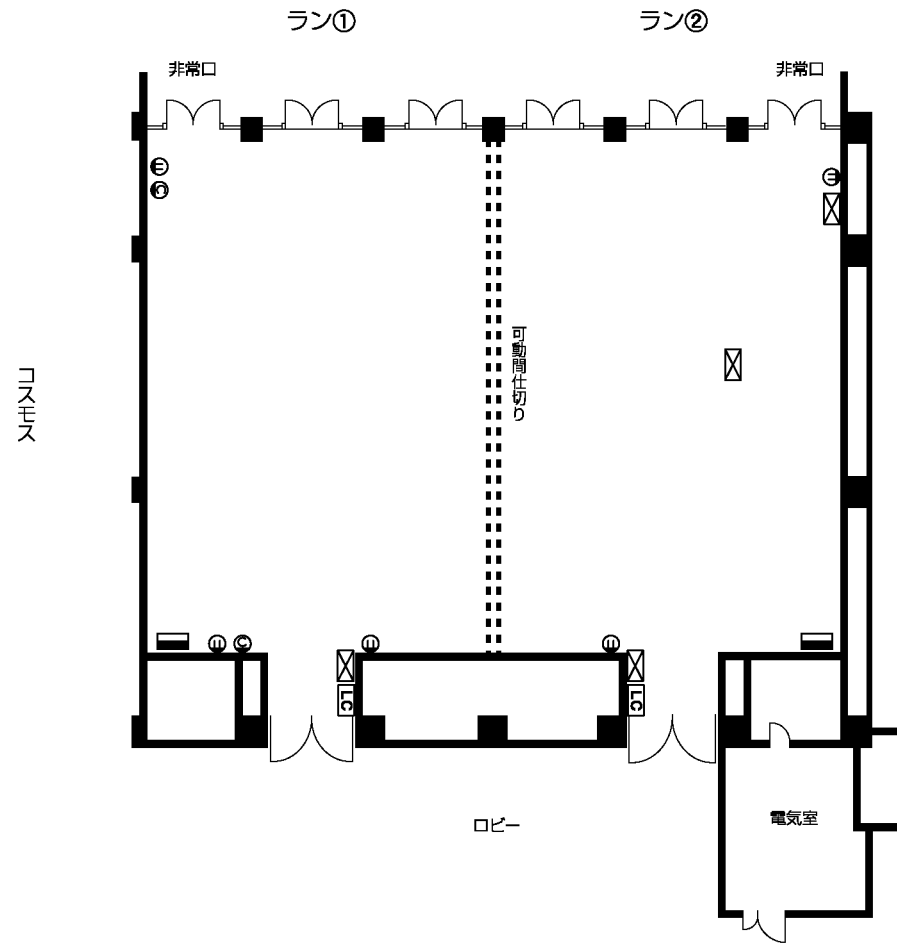

小会議室「ラン」平面図(1/2使用)

凡例

AVCワゴン 接続コンセント盤(音声・映像・照明)	C型コンセント(20A)
マイク・スピーカー・ビデオコンセント及びACコンセント	一般コンセント(15A)
照明コントローラー	